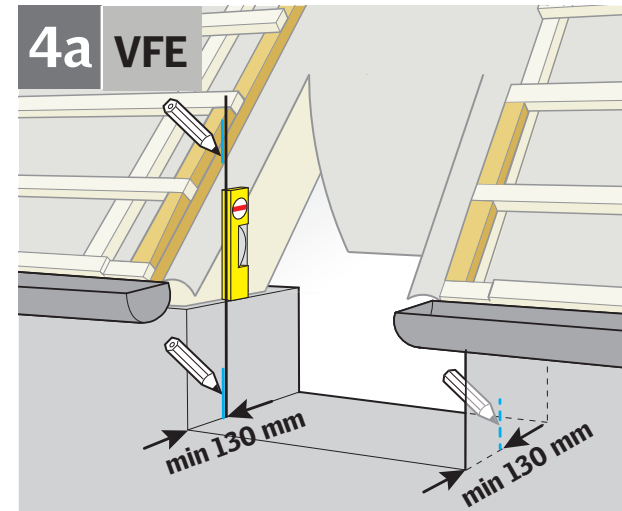

VFE / VIU

EFJ 

EFN 

AR: VELUX Argentina S.A. 348 4 639944	HU: VELUX Magyarország Kft. (06/1) 436-0601
AT: VELUX Österreich GmbH 02245/32 3 50	IE: VELUX Company Ltd. 01 848 8775
AU: VELUX Australia Pty. Ltd. 1300 859 856	IT: VELUX Italia s.p.a. 045/6173666
BA: VELUX Bosna i Hercegovina d.o.o. 033/626 493, 626 494	JP: VELUX-Japan Ltd. 0570-00-8145
BE: VELUX Belgium (010) 42.09.09	LT: VELUX Lietuva, UAB (85) 270 91 01
BG: VELUX Bulgaria EOOD 02/955 99 30	LV: VELUX Latvia SIA 67 27 77 33
BY: FE VELUX Roof Windows (017) 217 7385	NL: VELUX Nederland B.V. 030 - 6 629 629
CA: VELUX Canada Inc. 1 800 88-VELUX (888-3589)	NO: VELUX Norge AS 22 51 06 00
CH: VELUX Schweiz AG 0848 945 549	NZ: VELUX New Zealand Ltd. 0800 650 445
CL: VELUX Chile Limitada 2 953 6789	PL: VELUX Polska Sp. z o.o. (022) 33 77 000 / 33 77 070
CN: VELUX (CHINA) CO. LTD. 0316-607 27 27	PT: VELUX Portugal, Lda 21 880 00 60
CZ: VELUX Česká republika, s.r.o. 531 015 511	RO: VELUX România S.R.L. 0-8008-83589
DE: VELUX Deutschland GmbH 0800/3 27 27 27 Kostenlos aus dem deutschen Festnetz	RS: VELUX Srbija d.o.o. 011 20 57 500
DK: VELUX Danmark A/S 45 16 45 16	RU: ZAO VELUX (495) 737 75 20
EE: VELUX Eesti OÜ 621 7790	SE: VELUX Svenska AB 042/20 83 80
ES: VELUX Spain, S.A. 91 509 71 00	SI: VELUX Slovenija d.o.o. 01 724 68 68
FI: VELUX Suomi Oy 0207 290 800	SK: VELUX Slovensko, s.r.o. (02) 33 000 555
FR: VELUX France 0821 02 15 15 0,119€ TTC/min	TR: VELUX Çatı Pencereleri Ticaret Limited Şirketi 0 216 302 54 10
GB: VELUX Company Ltd. 01592 778 225	UA: VELUX Ukraina TOV (044) 2916070
HR: VELUX Hrvatska d.o.o. 01/5555 444	US: VELUX America Inc. 1-800-88-VELUX