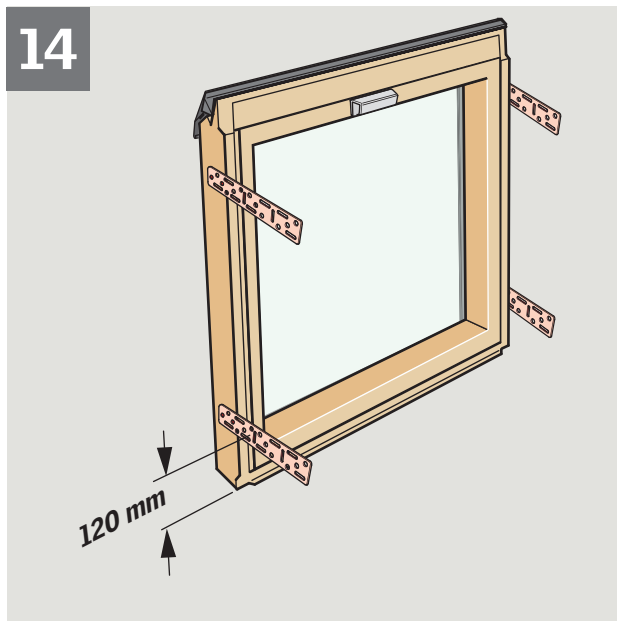

VFE / VIU

EFJ 

EFN 

AR: VELUX Argentina S.A. 348 4 639944	HU: VELUX Magyarország Kft. (06/1) 436-0601
AT: VELUX Österreich GmbH 02245/32 3 50	IE: VELUX Company Ltd. 01 848 8775
AU: VELUX Australia Pty. Ltd. 1300 859 856	IT: VELUX Italia s.p.a. 045/6173666
BA: VELUX Bosna i Hercegovina d.o.o. 033/626 493, 626 494	JP: VELUX-Japan Ltd. 0570-00-8145
BE: VELUX Belgium (010) 42.09.09	LT: VELUX Lietuva, UAB (85) 270 91 01
BG: VELUX Bulgaria EOOD 02/955 99 30	LV: VELUX Latvia SIA 67 27 77 33
BY: FE VELUX Roof Windows (017) 217 7385	NL: VELUX Nederland B.V. 030 - 6 629 629
CA: VELUX Canada Inc. 1 800 88-VELUX (888-3589)	NO: VELUX Norge AS 22 51 06 00
CH: VELUX Schweiz AG 0848 945 549	NZ: VELUX New Zealand Ltd. 0800 650 445
CL: VELUX Chile Limitada 2 953 6789	PL: VELUX Polska Sp. z o.o. (022) 33 77 000 / 33 77 070
CN: VELUX (CHINA) CO. LTD. 0316-607 27 27	PT: VELUX Portugal, Lda 21 880 00 60
CZ: VELUX Česká republika, s.r.o. 531 015 511	RO: VELUX România S.R.L. 0-8008-83589
DE: VELUX Deutschland GmbH 0800/3 27 27 27 Kostenlos aus dem deutschen Festnetz	RS: VELUX Srbija d.o.o. 011 20 57 500
DK: VELUX Danmark A/S 45 16 45 16	RU: ZAO VELUX (495) 737 75 20
EE: VELUX Eesti OÜ 621 7790	SE: VELUX Svenska AB 042/20 83 80
ES: VELUX Spain, S.A. 91 509 71 00	SI: VELUX Slovenija d.o.o. 01 724 68 68
FI: VELUX Suomi Oy 0207 290 800	SK: VELUX Slovensko, s.r.o. (02) 33 000 555
FR: VELUX France 0821 02 15 15 0,119€ TTC/min	TR: VELUX Çatı Pencereleri Ticaret Limited Şirketi 0 216 302 54 10
GB: VELUX Company Ltd. 01592 778 225	UA: VELUX Ukraina TOV (044) 2916070
HR: VELUX Hrvatska d.o.o. 01/5555 444	US: VELUX America Inc. 1-800-88-VELUX