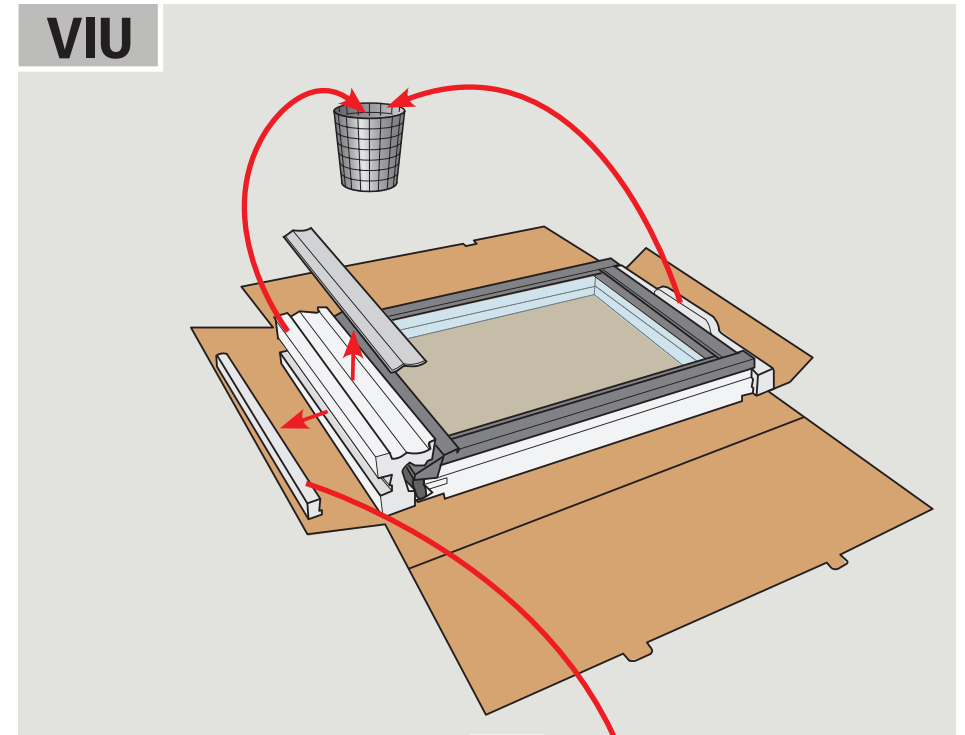

VFE / VIU

EFJ 

EFN 

AR: VELUX Argentina S.A. 348 4 639944	HU: VELUX Magyarország Kft. (06/1) 436-0601
AT: VELUX Österreich GmbH 02245/32 3 50	IE: VELUX Company Ltd. 01 848 8775
AU: VELUX Australia Pty. Ltd. 1300 859 856	IT: VELUX Italia s.p.a. 045/6173666
BA: VELUX Bosna i Hercegovina d.o.o. 033/626 493, 626 494	JP: VELUX-Japan Ltd. 0570-00-8145
BE: VELUX Belgium (010) 42.09.09	LT: VELUX Lietuva, UAB (85) 270 91 01
BG: VELUX Bulgaria EOOD 02/955 99 30	LV: VELUX Latvia SIA 67 27 77 33
BY: FE VELUX Roof Windows (017) 217 7385	NL: VELUX Nederland B.V. 030 - 6 629 629
CA: VELUX Canada Inc. 1 800 88-VELUX (888-3589)	NO: VELUX Norge AS 22 51 06 00
CH: VELUX Schweiz AG 0848 945 549	NZ: VELUX New Zealand Ltd. 0800 650 445
CL: VELUX Chile Limitada 2 953 6789	PL: VELUX Polska Sp. z o.o. (022) 33 77 000 / 33 77 070
CN: VELUX (CHINA) CO. LTD. 0316-607 27 27	PT: VELUX Portugal, Lda 21 880 00 60
CZ: VELUX Česká republika, s.r.o. 531 015 511	RO: VELUX România S.R.L. 0-8008-83589
DE: VELUX Deutschland GmbH 0800/3 27 27 27 Kostenlos aus dem deutschen Festnetz	RS: VELUX Srbija d.o.o. 011 20 57 500
DK: VELUX Danmark A/S 45 16 45 16	RU: ZAO VELUX (495) 737 75 20
EE: VELUX Eesti OÜ 621 7790	SE: VELUX Svenska AB 042/20 83 80
ES: VELUX Spain, S.A. 91 509 71 00	SI: VELUX Slovenija d.o.o. 01 724 68 68
FI: VELUX Suomi Oy 0207 290 800	SK: VELUX Slovensko, s.r.o. (02) 33 000 555
FR: VELUX France 0821 02 15 15 0,119€ TTC/min	TR: VELUX Çatı Pencereleri Ticaret Limited Şirketi 0 216 302 54 10
GB: VELUX Company Ltd. 01592 778 225	UA: VELUX Ukraina TOV (044) 2916070
HR: VELUX Hrvatska d.o.o. 01/5555 444	US: VELUX America Inc. 1-800-88-VELUX