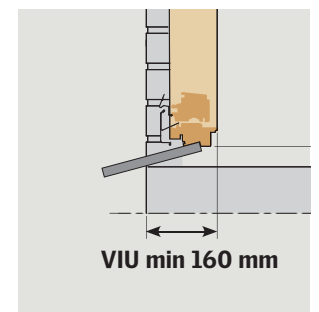

VFE / VIU

EFJ 

EFN 

AR: VELUX Argentina S.A. 348 4 639944	HU: VELUX Magyarország Kft. (06/1) 436-0601
AT: VELUX Österreich GmbH 02245/32 3 50	IE: VELUX Company Ltd. 01 848 8775
AU: VELUX Australia Pty. Ltd. 1300 859 856	IT: VELUX Italia s.p.a. 045/6173666
BA: VELUX Bosna i Hercegovina d.o.o. 033/626 493, 626 494	JP: VELUX-Japan Ltd. 0570-00-8145
BE: VELUX Belgium (010) 42.09.09	LT: VELUX Lietuva, UAB (85) 270 91 01
BG: VELUX Bulgaria EOOD 02/955 99 30	LV: VELUX Latvia SIA 67 27 77 33
BY: FE VELUX Roof Windows (017) 217 7385	NL: VELUX Nederland B.V. 030 - 6 629 629
CA: VELUX Canada Inc. 1 800 88-VELUX (888-3589)	NO: VELUX Norge AS 22 51 06 00
CH: VELUX Schweiz AG 0848 945 549	NZ: VELUX New Zealand Ltd. 0800 650 445
CL: VELUX Chile Limitada 2 953 6789	PL: VELUX Polska Sp. z o.o. (022) 33 77 000 / 33 77 070
CN: VELUX (CHINA) CO. LTD. 0316-607 27 27	PT: VELUX Portugal, Lda 21 880 00 60
CZ: VELUX Česká republika, s.r.o. 531 015 511	RO: VELUX România S.R.L. 0-8008-83589
DE: VELUX Deutschland GmbH 0800/3 27 27 27 Kostenlos aus dem deutschen Festnetz	RS: VELUX Srbija d.o.o. 011 20 57 500
DK: VELUX Danmark A/S 45 16 45 16	RU: ZAO VELUX (495) 737 75 20
EE: VELUX Eesti OÜ 621 7790	SE: VELUX Svenska AB 042/20 83 80
ES: VELUX Spain, S.A. 91 509 71 00	SI: VELUX Slovenija d.o.o. 01 724 68 68
FI: VELUX Suomi Oy 0207 290 800	SK: VELUX Slovensko, s.r.o. (02) 33 000 555
FR: VELUX France 0821 02 15 15 0,119€ TTC/min	TR: VELUX Çatı Pencereleri Ticaret Limited Şirketi 0 216 302 54 10
GB: VELUX Company Ltd. 01592 778 225	UA: VELUX Ukraina TOV (044) 2916070
HR: VELUX Hrvatska d.o.o. 01/5555 444	US: VELUX America Inc. 1-800-88-VELUX