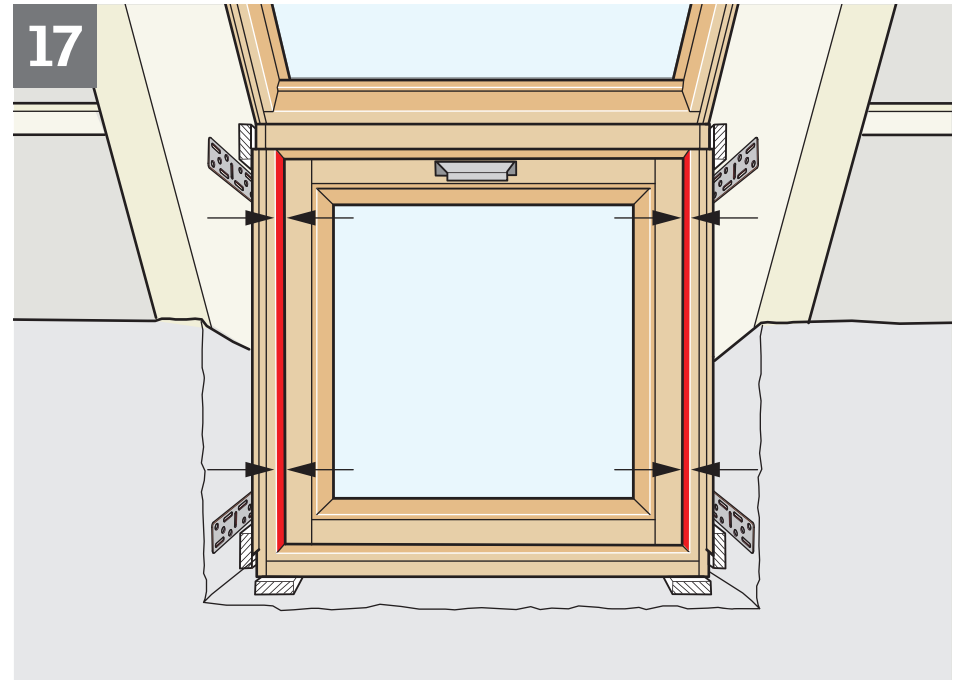

VFE / VIU

EFJ 

EFN 

AR: VELUX Argentina S.A. 348 4 639944	HU: VELUX Magyarország Kft. (06/1) 436-0601
AT: VELUX Österreich GmbH 02245/32 3 50	IE: VELUX Company Ltd. 01 848 8775
AU: VELUX Australia Pty. Ltd. 1300 859 856	IT: VELUX Italia s.p.a. 045/6173666
BA: VELUX Bosna i Hercegovina d.o.o. 033/626 493, 626 494	JP: VELUX-Japan Ltd. 0570-00-8145
BE: VELUX Belgium (010) 42.09.09	LT: VELUX Lietuva, UAB (85) 270 91 01
BG: VELUX Bulgaria EOOD 02/955 99 30	LV: VELUX Latvia SIA 67 27 77 33
BY: FE VELUX Roof Windows (017) 217 7385	NL: VELUX Nederland B.V. 030 - 6 629 629
CA: VELUX Canada Inc. 1 800 88-VELUX (888-3589)	NO: VELUX Norge AS 22 51 06 00
CH: VELUX Schweiz AG 0848 945 549	NZ: VELUX New Zealand Ltd. 0800 650 445
CL: VELUX Chile Limitada 2 953 6789	PL: VELUX Polska Sp. z o.o. (022) 33 77 000 / 33 77 070
CN: VELUX (CHINA) CO. LTD. 0316-607 27 27	PT: VELUX Portugal, Lda 21 880 00 60
CZ: VELUX Česká republika, s.r.o. 531 015 511	RO: VELUX România S.R.L. 0-8008-83589
DE: VELUX Deutschland GmbH 0800/3 27 27 27 Kostenlos aus dem deutschen Festnetz	RS: VELUX Srbija d.o.o. 011 20 57 500
DK: VELUX Danmark A/S 45 16 45 16	RU: ZAO VELUX (495) 737 75 20
EE: VELUX Eesti OÜ 621 7790	SE: VELUX Svenska AB 042/20 83 80
ES: VELUX Spain, S.A. 91 509 71 00	SI: VELUX Slovenija d.o.o. 01 724 68 68
FI: VELUX Suomi Oy 0207 290 800	SK: VELUX Slovensko, s.r.o. (02) 33 000 555
FR: VELUX France 0821 02 15 15 0,119€ TTC/min	TR: VELUX Çatı Pencereleri Ticaret Limited Şirketi 0 216 302 54 10
GB: VELUX Company Ltd. 01592 778 225	UA: VELUX Ukraina TOV (044) 2916070
HR: VELUX Hrvatska d.o.o. 01/5555 444	US: VELUX America Inc. 1-800-88-VELUX