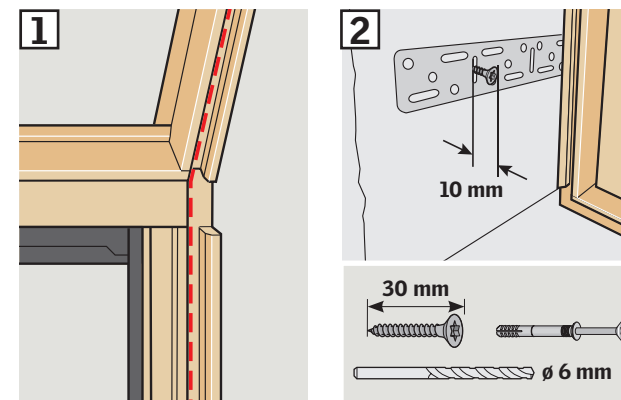

VFE / VIU

EFJ 

EFN 

AR: VELUX Argentina S.A. 348 4 639944	HU: VELUX Magyarország Kft. (06/1) 436-0601
AT: VELUX Österreich GmbH 02245/32 3 50	IE: VELUX Company Ltd. 01 848 8775
AU: VELUX Australia Pty. Ltd. 1300 859 856	IT: VELUX Italia s.p.a. 045/6173666
BA: VELUX Bosna i Hercegovina d.o.o. 033/626 493, 626 494	JP: VELUX-Japan Ltd. 0570-00-8145
BE: VELUX Belgium (010) 42.09.09	LT: VELUX Lietuva, UAB (85) 270 91 01
BG: VELUX Bulgaria EOOD 02/955 99 30	LV: VELUX Latvia SIA 67 27 77 33
BY: FE VELUX Roof Windows (017) 217 7385	NL: VELUX Nederland B.V. 030 - 6 629 629
CA: VELUX Canada Inc. 1 800 88-VELUX (888-3589)	NO: VELUX Norge AS 22 51 06 00
CH: VELUX Schweiz AG 0848 945 549	NZ: VELUX New Zealand Ltd. 0800 650 445
CL: VELUX Chile Limitada 2 953 6789	PL: VELUX Polska Sp. z o.o. (022) 33 77 000 / 33 77 070
CN: VELUX (CHINA) CO. LTD. 0316-607 27 27	PT: VELUX Portugal, Lda 21 880 00 60
CZ: VELUX Česká republika, s.r.o. 531 015 511	RO: VELUX România S.R.L. 0-8008-83589
DE: VELUX Deutschland GmbH 0800/3 27 27 27 Kostenlos aus dem deutschen Festnetz	RS: VELUX Srbija d.o.o. 011 20 57 500
DK: VELUX Danmark A/S 45 16 45 16	RU: ZAO VELUX (495) 737 75 20
EE: VELUX Eesti OÜ 621 7790	SE: VELUX Svenska AB 042/20 83 80
ES: VELUX Spain, S.A. 91 509 71 00	SI: VELUX Slovenija d.o.o. 01 724 68 68
FI: VELUX Suomi Oy 0207 290 800	SK: VELUX Slovensko, s.r.o. (02) 33 000 555
FR: VELUX France 0821 02 15 15 0,119€ TTC/min	TR: VELUX Çatı Pencereleri Ticaret Limited Şirketi 0 216 302 54 10
GB: VELUX Company Ltd. 01592 778 225	UA: VELUX Ukraina TOV (044) 2916070
HR: VELUX Hrvatska d.o.o. 01/5555 444	US: VELUX America Inc. 1-800-88-VELUX