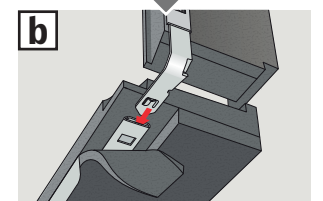

VFE / VIU

EFJ 

EFN 

AR: VELUX Argentina S.A. 348 4 639944	HU: VELUX Magyarország Kft. (06/1) 436-0601
AT: VELUX Österreich GmbH 02245/32 3 50	IE: VELUX Company Ltd. 01 848 8775
AU: VELUX Australia Pty. Ltd. 1300 859 856	IT: VELUX Italia s.p.a. 045/6173666
BA: VELUX Bosna i Hercegovina d.o.o. 033/626 493, 626 494	JP: VELUX-Japan Ltd. 0570-00-8145
BE: VELUX Belgium (010) 42.09.09	LT: VELUX Lietuva, UAB (85) 270 91 01
BG: VELUX Bulgaria EOOD 02/955 99 30	LV: VELUX Latvia SIA 67 27 77 33
BY: FE VELUX Roof Windows (017) 217 7385	NL: VELUX Nederland B.V. 030 - 6 629 629
CA: VELUX Canada Inc. 1 800 88-VELUX (888-3589)	NO: VELUX Norge AS 22 51 06 00
CH: VELUX Schweiz AG 0848 945 549	NZ: VELUX New Zealand Ltd. 0800 650 445
CL: VELUX Chile Limitada 2 953 6789	PL: VELUX Polska Sp. z o.o. (022) 33 77 000 / 33 77 070
CN: VELUX (CHINA) CO. LTD. 0316-607 27 27	PT: VELUX Portugal, Lda 21 880 00 60
CZ: VELUX Česká republika, s.r.o. 531 015 511	RO: VELUX România S.R.L. 0-8008-83589
DE: VELUX Deutschland GmbH 0800/3 27 27 27 Kostenlos aus dem deutschen Festnetz	RS: VELUX Srbija d.o.o. 011 20 57 500
DK: VELUX Danmark A/S 45 16 45 16	RU: ZAO VELUX (495) 737 75 20
EE: VELUX Eesti OÜ 621 7790	SE: VELUX Svenska AB 042/20 83 80
ES: VELUX Spain, S.A. 91 509 71 00	SI: VELUX Slovenija d.o.o. 01 724 68 68
FI: VELUX Suomi Oy 0207 290 800	SK: VELUX Slovensko, s.r.o. (02) 33 000 555
FR: VELUX France 0821 02 15 15 0,119€ TTC/min	TR: VELUX Çatı Pencereleri Ticaret Limited Şirketi 0 216 302 54 10
GB: VELUX Company Ltd. 01592 778 225	UA: VELUX Ukraina TOV (044) 2916070
HR: VELUX Hrvatska d.o.o. 01/5555 444	US: VELUX America Inc. 1-800-88-VELUX