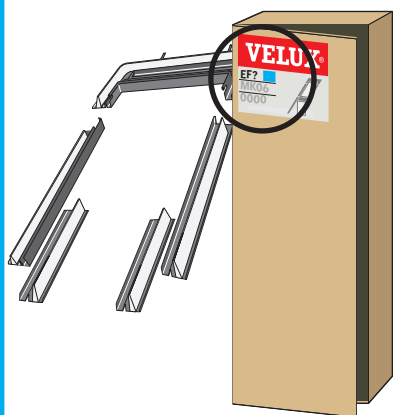

VFE / VIU

EFJ 

EFN 

AR: VELUX Argentina S.A. 348 4 639944	HU: VELUX Magyarország Kft. (06/1) 436-0601
AT: VELUX Österreich GmbH 02245/32 3 50	IE: VELUX Company Ltd. 01 848 8775
AU: VELUX Australia Pty. Ltd. 1300 859 856	IT: VELUX Italia s.p.a. 045/6173666
BA: VELUX Bosna i Hercegovina d.o.o. 033/626 493, 626 494	JP: VELUX-Japan Ltd. 0570-00-8145
BE: VELUX Belgium (010) 42.09.09	LT: VELUX Lietuva, UAB (85) 270 91 01
BG: VELUX Bulgaria EOOD 02/955 99 30	LV: VELUX Latvia SIA 67 27 77 33
BY: FE VELUX Roof Windows (017) 217 7385	NL: VELUX Nederland B.V. 030 - 6 629 629
CA: VELUX Canada Inc. 1 800 88-VELUX (888-3589)	NO: VELUX Norge AS 22 51 06 00
CH: VELUX Schweiz AG 0848 945 549	NZ: VELUX New Zealand Ltd. 0800 650 445
CL: VELUX Chile Limitada 2 953 6789	PL: VELUX Polska Sp. z o.o. (022) 33 77 000 / 33 77 070
CN: VELUX (CHINA) CO. LTD. 0316-607 27 27	PT: VELUX Portugal, Lda 21 880 00 60
CZ: VELUX Česká republika, s.r.o. 531 015 511	RO: VELUX România S.R.L. 0-8008-83589
DE: VELUX Deutschland GmbH 0800/3 27 27 27 Kostenlos aus dem deutschen Festnetz	RS: VELUX Srbija d.o.o. 011 20 57 500
DK: VELUX Danmark A/S 45 16 45 16	RU: ZAO VELUX (495) 737 75 20
EE: VELUX Eesti OÜ 621 7790	SE: VELUX Svenska AB 042/20 83 80
ES: VELUX Spain, S.A. 91 509 71 00	SI: VELUX Slovenija d.o.o. 01 724 68 68
FI: VELUX Suomi Oy 0207 290 800	SK: VELUX Slovensko, s.r.o. (02) 33 000 555
FR: VELUX France 0821 02 15 15 0,119€ TTC/min	TR: VELUX Çatı Pencereleri Ticaret Limited Şirketi 0 216 302 54 10
GB: VELUX Company Ltd. 01592 778 225	UA: VELUX Ukraina TOV (044) 2916070
HR: VELUX Hrvatska d.o.o. 01/5555 444	US: VELUX America Inc. 1-800-88-VELUX