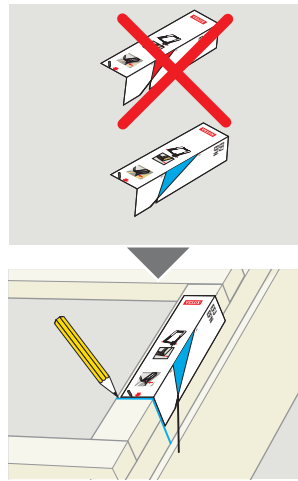

VFE / VIU

EFJ 

EFN 

AR: VELUX Argentina S.A. 348 4 639944	HU: VELUX Magyarország Kft. (06/1) 436-0601
AT: VELUX Österreich GmbH 02245/32 3 50	IE: VELUX Company Ltd. 01 848 8775
AU: VELUX Australia Pty. Ltd. 1300 859 856	IT: VELUX Italia s.p.a. 045/6173666
BA: VELUX Bosna i Hercegovina d.o.o. 033/626 493, 626 494	JP: VELUX-Japan Ltd. 0570-00-8145
BE: VELUX Belgium (010) 42.09.09	LT: VELUX Lietuva, UAB (85) 270 91 01
BG: VELUX Bulgaria EOOD 02/955 99 30	LV: VELUX Latvia SIA 67 27 77 33
BY: FE VELUX Roof Windows (017) 217 7385	NL: VELUX Nederland B.V. 030 - 6 629 629
CA: VELUX Canada Inc. 1 800 88-VELUX (888-3589)	NO: VELUX Norge AS 22 51 06 00
CH: VELUX Schweiz AG 0848 945 549	NZ: VELUX New Zealand Ltd. 0800 650 445
CL: VELUX Chile Limitada 2 953 6789	PL: VELUX Polska Sp. z o.o. (022) 33 77 000 / 33 77 070
CN: VELUX (CHINA) CO. LTD. 0316-607 27 27	PT: VELUX Portugal, Lda 21 880 00 60
CZ: VELUX Česká republika, s.r.o. 531 015 511	RO: VELUX România S.R.L. 0-8008-83589
DE: VELUX Deutschland GmbH 0800/3 27 27 27 Kostenlos aus dem deutschen Festnetz	RS: VELUX Srbija d.o.o. 011 20 57 500
DK: VELUX Danmark A/S 45 16 45 16	RU: ZAO VELUX (495) 737 75 20
EE: VELUX Eesti OÜ 621 7790	SE: VELUX Svenska AB 042/20 83 80
ES: VELUX Spain, S.A. 91 509 71 00	SI: VELUX Slovenija d.o.o. 01 724 68 68
FI: VELUX Suomi Oy 0207 290 800	SK: VELUX Slovensko, s.r.o. (02) 33 000 555
FR: VELUX France 0821 02 15 15 0,119€ TTC/min	TR: VELUX Çatı Pencereleri Ticaret Limited Şirketi 0 216 302 54 10
GB: VELUX Company Ltd. 01592 778 225	UA: VELUX Ukraina TOV (044) 2916070
HR: VELUX Hrvatska d.o.o. 01/5555 444	US: VELUX America Inc. 1-800-88-VELUX