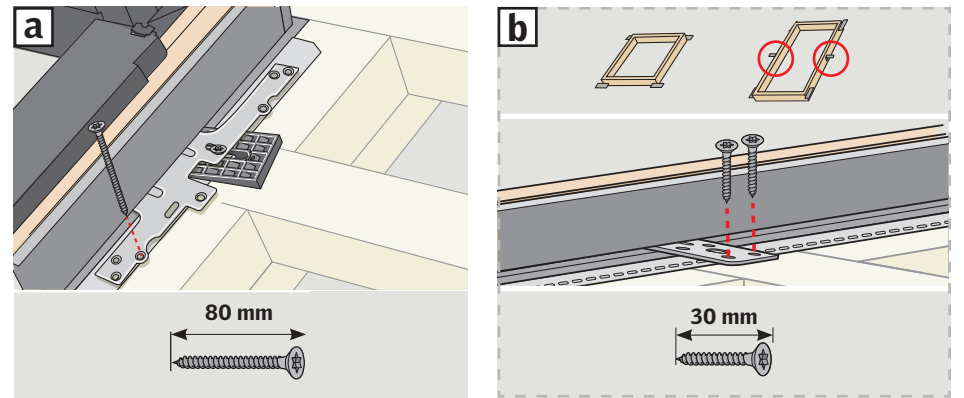

VFE / VIU

EFJ 

EFN 

AR: VELUX Argentina S.A. 348 4 639944	HU: VELUX Magyarország Kft. (06/1) 436-0601
AT: VELUX Österreich GmbH 02245/32 3 50	IE: VELUX Company Ltd. 01 848 8775
AU: VELUX Australia Pty. Ltd. 1300 859 856	IT: VELUX Italia s.p.a. 045/6173666
BA: VELUX Bosna i Hercegovina d.o.o. 033/626 493, 626 494	JP: VELUX-Japan Ltd. 0570-00-8145
BE: VELUX Belgium (010) 42.09.09	LT: VELUX Lietuva, UAB (85) 270 91 01
BG: VELUX Bulgaria EOOD 02/955 99 30	LV: VELUX Latvia SIA 67 27 77 33
BY: FE VELUX Roof Windows (017) 217 7385	NL: VELUX Nederland B.V. 030 - 6 629 629
CA: VELUX Canada Inc. 1 800 88-VELUX (888-3589)	NO: VELUX Norge AS 22 51 06 00
CH: VELUX Schweiz AG 0848 945 549	NZ: VELUX New Zealand Ltd. 0800 650 445
CL: VELUX Chile Limitada 2 953 6789	PL: VELUX Polska Sp. z o.o. (022) 33 77 000 / 33 77 070
CN: VELUX (CHINA) CO. LTD. 0316-607 27 27	PT: VELUX Portugal, Lda 21 880 00 60
CZ: VELUX Česká republika, s.r.o. 531 015 511	RO: VELUX România S.R.L. 0-8008-83589
DE: VELUX Deutschland GmbH 0800/3 27 27 27 Kostenlos aus dem deutschen Festnetz	RS: VELUX Srbija d.o.o. 011 20 57 500
DK: VELUX Danmark A/S 45 16 45 16	RU: ZAO VELUX (495) 737 75 20
EE: VELUX Eesti OÜ 621 7790	SE: VELUX Svenska AB 042/20 83 80
ES: VELUX Spain, S.A. 91 509 71 00	SI: VELUX Slovenija d.o.o. 01 724 68 68
FI: VELUX Suomi Oy 0207 290 800	SK: VELUX Slovensko, s.r.o. (02) 33 000 555
FR: VELUX France 0821 02 15 15 0,119€ TTC/min	TR: VELUX Çatı Pencereleri Ticaret Limited Şirketi 0 216 302 54 10
GB: VELUX Company Ltd. 01592 778 225	UA: VELUX Ukraina TOV (044) 2916070
HR: VELUX Hrvatska d.o.o. 01/5555 444	US: VELUX America Inc. 1-800-88-VELUX