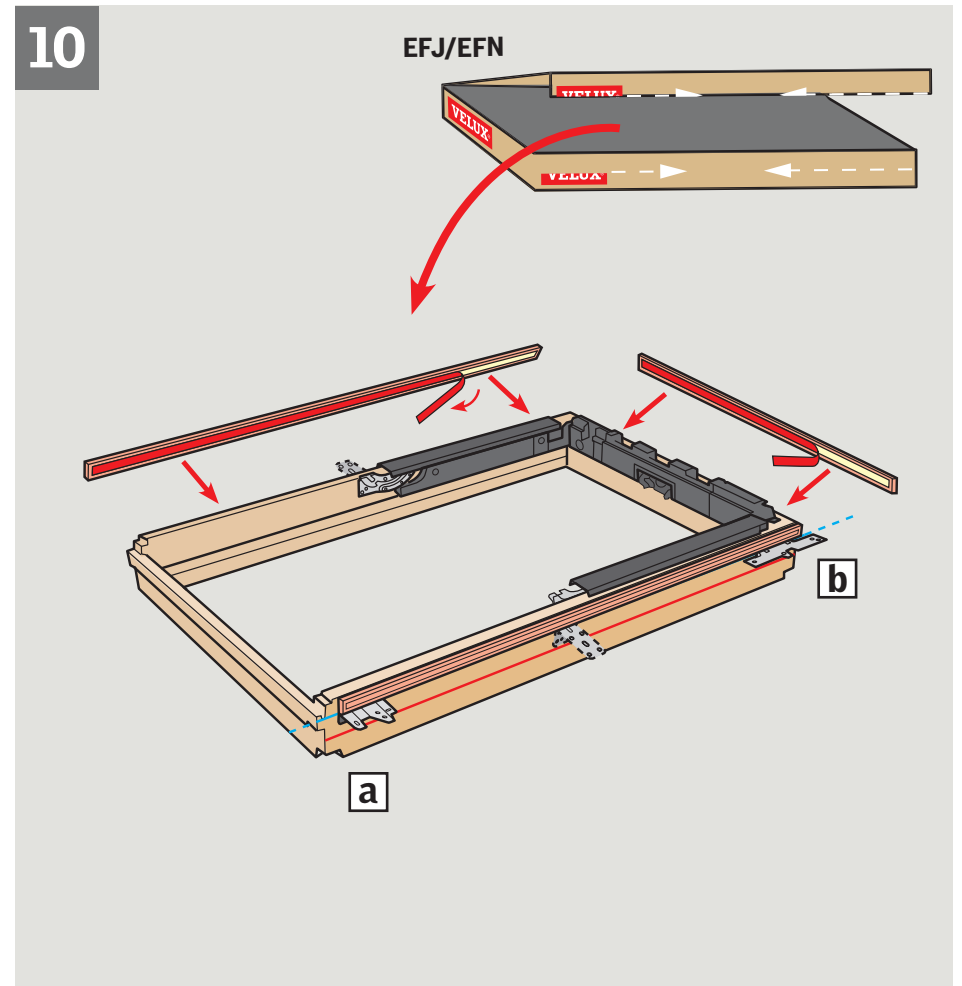

VFE / VIU

EFJ 

EFN 

AR: VELUX Argentina S.A. 348 4 639944	HU: VELUX Magyarország Kft. (06/1) 436-0601
AT: VELUX Österreich GmbH 02245/32 3 50	IE: VELUX Company Ltd. 01 848 8775
AU: VELUX Australia Pty. Ltd. 1300 859 856	IT: VELUX Italia s.p.a. 045/6173666
BA: VELUX Bosna i Hercegovina d.o.o. 033/626 493, 626 494	JP: VELUX-Japan Ltd. 0570-00-8145
BE: VELUX Belgium (010) 42.09.09	LT: VELUX Lietuva, UAB (85) 270 91 01
BG: VELUX Bulgaria EOOD 02/955 99 30	LV: VELUX Latvia SIA 67 27 77 33
BY: FE VELUX Roof Windows (017) 217 7385	NL: VELUX Nederland B.V. 030 - 6 629 629
CA: VELUX Canada Inc. 1 800 88-VELUX (888-3589)	NO: VELUX Norge AS 22 51 06 00
CH: VELUX Schweiz AG 0848 945 549	NZ: VELUX New Zealand Ltd. 0800 650 445
CL: VELUX Chile Limitada 2 953 6789	PL: VELUX Polska Sp. z o.o. (022) 33 77 000 / 33 77 070
CN: VELUX (CHINA) CO. LTD. 0316-607 27 27	PT: VELUX Portugal, Lda 21 880 00 60
CZ: VELUX Česká republika, s.r.o. 531 015 511	RO: VELUX România S.R.L. 0-8008-83589
DE: VELUX Deutschland GmbH 0800/3 27 27 27 Kostenlos aus dem deutschen Festnetz	RS: VELUX Srbija d.o.o. 011 20 57 500
DK: VELUX Danmark A/S 45 16 45 16	RU: ZAO VELUX (495) 737 75 20
EE: VELUX Eesti OÜ 621 7790	SE: VELUX Svenska AB 042/20 83 80
ES: VELUX Spain, S.A. 91 509 71 00	SI: VELUX Slovenija d.o.o. 01 724 68 68
FI: VELUX Suomi Oy 0207 290 800	SK: VELUX Slovensko, s.r.o. (02) 33 000 555
FR: VELUX France 0821 02 15 15 0,119€ TTC/min	TR: VELUX Çatı Pencereleri Ticaret Limited Şirketi 0 216 302 54 10
GB: VELUX Company Ltd. 01592 778 225	UA: VELUX Ukraina TOV (044) 2916070
HR: VELUX Hrvatska d.o.o. 01/5555 444	US: VELUX America Inc. 1-800-88-VELUX