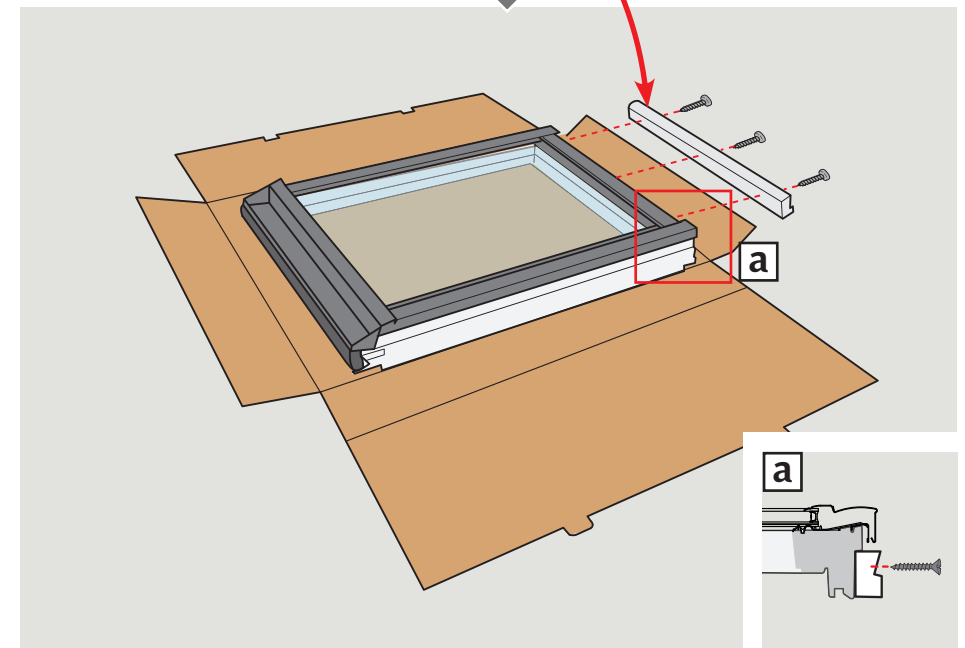

VFE / VIU

EFJ 

EFN 

AR: VELUX Argentina S.A. 348 4 639944	HU: VELUX Magyarország Kft. (06/1) 436-0601
AT: VELUX Österreich GmbH 02245/32 3 50	IE: VELUX Company Ltd. 01 848 8775
AU: VELUX Australia Pty. Ltd. 1300 859 856	IT: VELUX Italia s.p.a. 045/6173666
BA: VELUX Bosna i Hercegovina d.o.o. 033/626 493, 626 494	JP: VELUX-Japan Ltd. 0570-00-8145
BE: VELUX Belgium (010) 42.09.09	LT: VELUX Lietuva, UAB (85) 270 91 01
BG: VELUX Bulgaria EOOD 02/955 99 30	LV: VELUX Latvia SIA 67 27 77 33
BY: FE VELUX Roof Windows (017) 217 7385	NL: VELUX Nederland B.V. 030 - 6 629 629
CA: VELUX Canada Inc. 1 800 88-VELUX (888-3589)	NO: VELUX Norge AS 22 51 06 00
CH: VELUX Schweiz AG 0848 945 549	NZ: VELUX New Zealand Ltd. 0800 650 445
CL: VELUX Chile Limitada 2 953 6789	PL: VELUX Polska Sp. z o.o. (022) 33 77 000 / 33 77 070
CN: VELUX (CHINA) CO. LTD. 0316-607 27 27	PT: VELUX Portugal, Lda 21 880 00 60
CZ: VELUX Česká republika, s.r.o. 531 015 511	RO: VELUX România S.R.L. 0-8008-83589
DE: VELUX Deutschland GmbH 0800/3 27 27 27 Kostenlos aus dem deutschen Festnetz	RS: VELUX Srbija d.o.o. 011 20 57 500
DK: VELUX Danmark A/S 45 16 45 16	RU: ZAO VELUX (495) 737 75 20
EE: VELUX Eesti OÜ 621 7790	SE: VELUX Svenska AB 042/20 83 80
ES: VELUX Spain, S.A. 91 509 71 00	SI: VELUX Slovenija d.o.o. 01 724 68 68
FI: VELUX Suomi Oy 0207 290 800	SK: VELUX Slovensko, s.r.o. (02) 33 000 555
FR: VELUX France 0821 02 15 15 0,119€ TTC/min	TR: VELUX Çatı Pencereleri Ticaret Limited Şirketi 0 216 302 54 10
GB: VELUX Company Ltd. 01592 778 225	UA: VELUX Ukraina TOV (044) 2916070
HR: VELUX Hrvatska d.o.o. 01/5555 444	US: VELUX America Inc. 1-800-88-VELUX