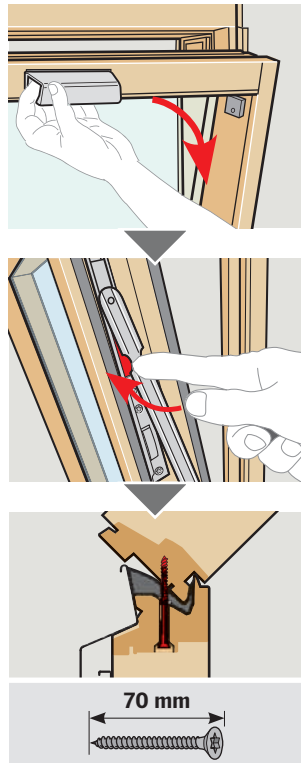

VFE / VIU

EFJ 

EFN 

AR: VELUX Argentina S.A. 348 4 639944	HU: VELUX Magyarország Kft. (06/1) 436-0601
AT: VELUX Österreich GmbH 02245/32 3 50	IE: VELUX Company Ltd. 01 848 8775
AU: VELUX Australia Pty. Ltd. 1300 859 856	IT: VELUX Italia s.p.a. 045/6173666
BA: VELUX Bosna i Hercegovina d.o.o. 033/626 493, 626 494	JP: VELUX-Japan Ltd. 0570-00-8145
BE: VELUX Belgium (010) 42.09.09	LT: VELUX Lietuva, UAB (85) 270 91 01
BG: VELUX Bulgaria EOOD 02/955 99 30	LV: VELUX Latvia SIA 67 27 77 33
BY: FE VELUX Roof Windows (017) 217 7385	NL: VELUX Nederland B.V. 030 - 6 629 629
CA: VELUX Canada Inc. 1 800 88-VELUX (888-3589)	NO: VELUX Norge AS 22 51 06 00
CH: VELUX Schweiz AG 0848 945 549	NZ: VELUX New Zealand Ltd. 0800 650 445
CL: VELUX Chile Limitada 2 953 6789	PL: VELUX Polska Sp. z o.o. (022) 33 77 000 / 33 77 070
CN: VELUX (CHINA) CO. LTD. 0316-607 27 27	PT: VELUX Portugal, Lda 21 880 00 60
CZ: VELUX Česká republika, s.r.o. 531 015 511	RO: VELUX România S.R.L. 0-8008-83589
DE: VELUX Deutschland GmbH 0800/3 27 27 27 Kostenlos aus dem deutschen Festnetz	RS: VELUX Srbija d.o.o. 011 20 57 500
DK: VELUX Danmark A/S 45 16 45 16	RU: ZAO VELUX (495) 737 75 20
EE: VELUX Eesti OÜ 621 7790	SE: VELUX Svenska AB 042/20 83 80
ES: VELUX Spain, S.A. 91 509 71 00	SI: VELUX Slovenija d.o.o. 01 724 68 68
FI: VELUX Suomi Oy 0207 290 800	SK: VELUX Slovensko, s.r.o. (02) 33 000 555
FR: VELUX France 0821 02 15 15 0,119€ TTC/min	TR: VELUX Çatı Pencereleri Ticaret Limited Şirketi 0 216 302 54 10
GB: VELUX Company Ltd. 01592 778 225	UA: VELUX Ukraina TOV (044) 2916070
HR: VELUX Hrvatska d.o.o. 01/5555 444	US: VELUX America Inc. 1-800-88-VELUX