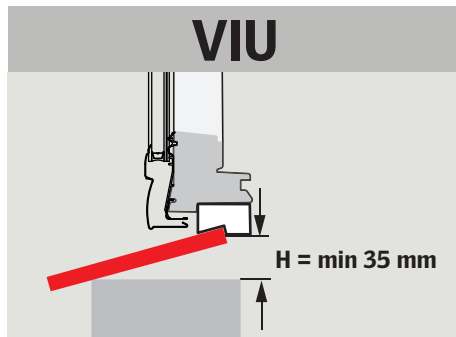

VFE / VIU

EFJ 

EFN 

AR: VELUX Argentina S.A. 348 4 639944	HU: VELUX Magyarország Kft. (06/1) 436-0601
AT: VELUX Österreich GmbH 02245/32 3 50	IE: VELUX Company Ltd. 01 848 8775
AU: VELUX Australia Pty. Ltd. 1300 859 856	IT: VELUX Italia s.p.a. 045/6173666
BA: VELUX Bosna i Hercegovina d.o.o. 033/626 493, 626 494	JP: VELUX-Japan Ltd. 0570-00-8145
BE: VELUX Belgium (010) 42.09.09	LT: VELUX Lietuva, UAB (85) 270 91 01
BG: VELUX Bulgaria EOOD 02/955 99 30	LV: VELUX Latvia SIA 67 27 77 33
BY: FE VELUX Roof Windows (017) 217 7385	NL: VELUX Nederland B.V. 030 - 6 629 629
CA: VELUX Canada Inc. 1 800 88-VELUX (888-3589)	NO: VELUX Norge AS 22 51 06 00
CH: VELUX Schweiz AG 0848 945 549	NZ: VELUX New Zealand Ltd. 0800 650 445
CL: VELUX Chile Limitada 2 953 6789	PL: VELUX Polska Sp. z o.o. (022) 33 77 000 / 33 77 070
CN: VELUX (CHINA) CO. LTD. 0316-607 27 27	PT: VELUX Portugal, Lda 21 880 00 60
CZ: VELUX Česká republika, s.r.o. 531 015 511	RO: VELUX România S.R.L. 0-8008-83589
DE: VELUX Deutschland GmbH 0800/3 27 27 27 Kostenlos aus dem deutschen Festnetz	RS: VELUX Srbija d.o.o. 011 20 57 500
DK: VELUX Danmark A/S 45 16 45 16	RU: ZAO VELUX (495) 737 75 20
EE: VELUX Eesti OÜ 621 7790	SE: VELUX Svenska AB 042/20 83 80
ES: VELUX Spain, S.A. 91 509 71 00	SI: VELUX Slovenija d.o.o. 01 724 68 68
FI: VELUX Suomi Oy 0207 290 800	SK: VELUX Slovensko, s.r.o. (02) 33 000 555
FR: VELUX France 0821 02 15 15 0,119€ TTC/min	TR: VELUX Çatı Pencereleri Ticaret Limited Şirketi 0 216 302 54 10
GB: VELUX Company Ltd. 01592 778 225	UA: VELUX Ukraina TOV (044) 2916070
HR: VELUX Hrvatska d.o.o. 01/5555 444	US: VELUX America Inc. 1-800-88-VELUX