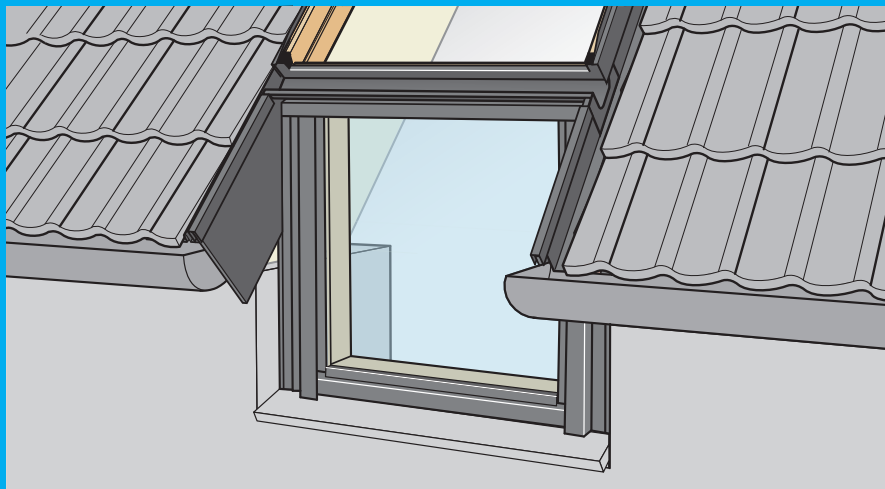

VFE / VIU

EFJ 

EFN 

AR: VELUX Argentina S.A. 348 4 639944	HU: VELUX Magyarország Kft. (06/1) 436-0601
AT: VELUX Österreich GmbH 02245/32 3 50	IE: VELUX Company Ltd. 01 848 8775
AU: VELUX Australia Pty. Ltd. 1300 859 856	IT: VELUX Italia s.p.a. 045/6173666
BA: VELUX Bosna i Hercegovina d.o.o. 033/626 493, 626 494	JP: VELUX-Japan Ltd. 0570-00-8145
BE: VELUX Belgium (010) 42.09.09	LT: VELUX Lietuva, UAB (85) 270 91 01
BG: VELUX Bulgaria EOOD 02/955 99 30	LV: VELUX Latvia SIA 67 27 77 33
BY: FE VELUX Roof Windows (017) 217 7385	NL: VELUX Nederland B.V. 030 - 6 629 629
CA: VELUX Canada Inc. 1 800 88-VELUX (888-3589)	NO: VELUX Norge AS 22 51 06 00
CH: VELUX Schweiz AG 0848 945 549	NZ: VELUX New Zealand Ltd. 0800 650 445
CL: VELUX Chile Limitada 2 953 6789	PL: VELUX Polska Sp. z o.o. (022) 33 77 000 / 33 77 070
CN: VELUX (CHINA) CO. LTD. 0316-607 27 27	PT: VELUX Portugal, Lda 21 880 00 60
CZ: VELUX Česká republika, s.r.o. 531 015 511	RO: VELUX România S.R.L. 0-8008-83589
DE: VELUX Deutschland GmbH 0800/3 27 27 27 Kostenlos aus dem deutschen Festnetz	RS: VELUX Srbija d.o.o. 011 20 57 500
DK: VELUX Danmark A/S 45 16 45 16	RU: ZAO VELUX (495) 737 75 20
EE: VELUX Eesti OÜ 621 7790	SE: VELUX Svenska AB 042/20 83 80
ES: VELUX Spain, S.A. 91 509 71 00	SI: VELUX Slovenija d.o.o. 01 724 68 68
FI: VELUX Suomi Oy 0207 290 800	SK: VELUX Slovensko, s.r.o. (02) 33 000 555
FR: VELUX France 0821 02 15 15 0,119€ TTC/min	TR: VELUX Çatı Pencereleri Ticaret Limited Şirketi 0 216 302 54 10
GB: VELUX Company Ltd. 01592 778 225	UA: VELUX Ukraina TOV (044) 2916070
HR: VELUX Hrvatska d.o.o. 01/5555 444	US: VELUX America Inc. 1-800-88-VELUX