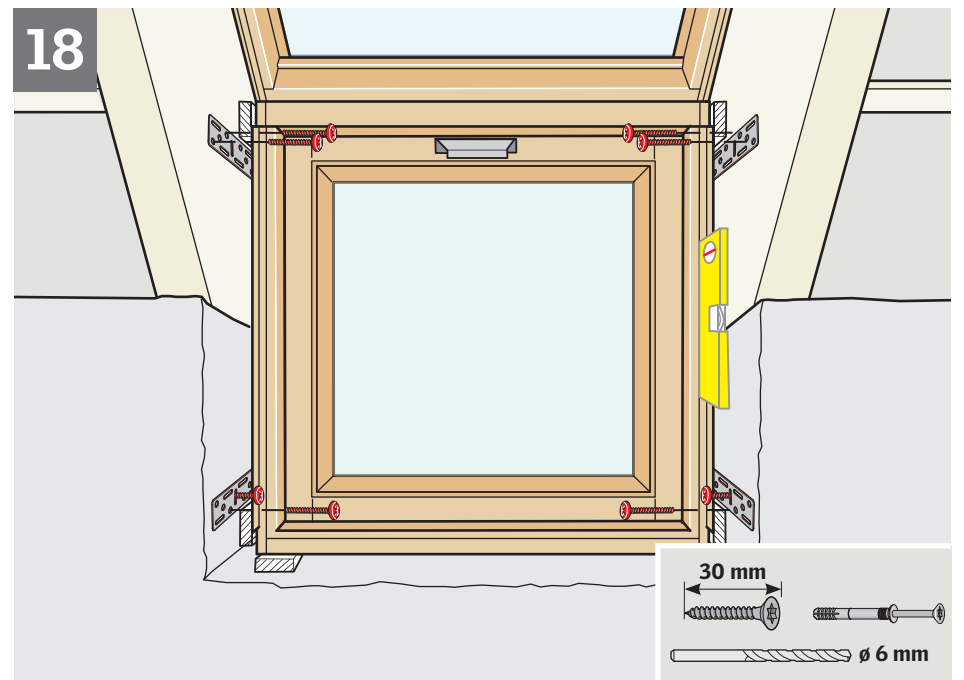

VFE / VIU

EFJ 

EFN 

AR: VELUX Argentina S.A. 348 4 639944	HU: VELUX Magyarország Kft. (06/1) 436-0601
AT: VELUX Österreich GmbH 02245/32 3 50	IE: VELUX Company Ltd. 01 848 8775
AU: VELUX Australia Pty. Ltd. 1300 859 856	IT: VELUX Italia s.p.a. 045/6173666
BA: VELUX Bosna i Hercegovina d.o.o. 033/626 493, 626 494	JP: VELUX-Japan Ltd. 0570-00-8145
BE: VELUX Belgium (010) 42.09.09	LT: VELUX Lietuva, UAB (85) 270 91 01
BG: VELUX Bulgaria EOOD 02/955 99 30	LV: VELUX Latvia SIA 67 27 77 33
BY: FE VELUX Roof Windows (017) 217 7385	NL: VELUX Nederland B.V. 030 - 6 629 629
CA: VELUX Canada Inc. 1 800 88-VELUX (888-3589)	NO: VELUX Norge AS 22 51 06 00
CH: VELUX Schweiz AG 0848 945 549	NZ: VELUX New Zealand Ltd. 0800 650 445
CL: VELUX Chile Limitada 2 953 6789	PL: VELUX Polska Sp. z o.o. (022) 33 77 000 / 33 77 070
CN: VELUX (CHINA) CO. LTD. 0316-607 27 27	PT: VELUX Portugal, Lda 21 880 00 60
CZ: VELUX Česká republika, s.r.o. 531 015 511	RO: VELUX România S.R.L. 0-8008-83589
DE: VELUX Deutschland GmbH 0800/3 27 27 27 Kostenlos aus dem deutschen Festnetz	RS: VELUX Srbija d.o.o. 011 20 57 500
DK: VELUX Danmark A/S 45 16 45 16	RU: ZAO VELUX (495) 737 75 20
EE: VELUX Eesti OÜ 621 7790	SE: VELUX Svenska AB 042/20 83 80
ES: VELUX Spain, S.A. 91 509 71 00	SI: VELUX Slovenija d.o.o. 01 724 68 68
FI: VELUX Suomi Oy 0207 290 800	SK: VELUX Slovensko, s.r.o. (02) 33 000 555
FR: VELUX France 0821 02 15 15 0,119€ TTC/min	TR: VELUX Çatı Pencereleri Ticaret Limited Şirketi 0 216 302 54 10
GB: VELUX Company Ltd. 01592 778 225	UA: VELUX Ukraina TOV (044) 2916070
HR: VELUX Hrvatska d.o.o. 01/5555 444	US: VELUX America Inc. 1-800-88-VELUX