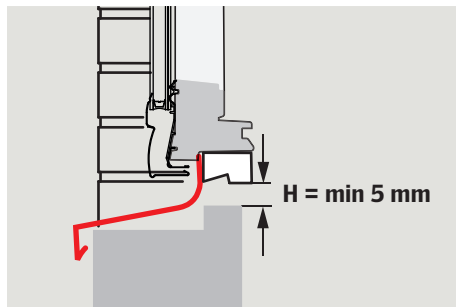

VFE / VIU

EFJ 

EFN 

AR: VELUX Argentina S.A. 348 4 639944	HU: VELUX Magyarország Kft. (06/1) 436-0601
AT: VELUX Österreich GmbH 02245/32 3 50	IE: VELUX Company Ltd. 01 848 8775
AU: VELUX Australia Pty. Ltd. 1300 859 856	IT: VELUX Italia s.p.a. 045/6173666
BA: VELUX Bosna i Hercegovina d.o.o. 033/626 493, 626 494	JP: VELUX-Japan Ltd. 0570-00-8145
BE: VELUX Belgium (010) 42.09.09	LT: VELUX Lietuva, UAB (85) 270 91 01
BG: VELUX Bulgaria EOOD 02/955 99 30	LV: VELUX Latvia SIA 67 27 77 33
BY: FE VELUX Roof Windows (017) 217 7385	NL: VELUX Nederland B.V. 030 - 6 629 629
CA: VELUX Canada Inc. 1 800 88-VELUX (888-3589)	NO: VELUX Norge AS 22 51 06 00
CH: VELUX Schweiz AG 0848 945 549	NZ: VELUX New Zealand Ltd. 0800 650 445
CL: VELUX Chile Limitada 2 953 6789	PL: VELUX Polska Sp. z o.o. (022) 33 77 000 / 33 77 070
CN: VELUX (CHINA) CO. LTD. 0316-607 27 27	PT: VELUX Portugal, Lda 21 880 00 60
CZ: VELUX Česká republika, s.r.o. 531 015 511	RO: VELUX România S.R.L. 0-8008-83589
DE: VELUX Deutschland GmbH 0800/3 27 27 27 Kostenlos aus dem deutschen Festnetz	RS: VELUX Srbija d.o.o. 011 20 57 500
DK: VELUX Danmark A/S 45 16 45 16	RU: ZAO VELUX (495) 737 75 20
EE: VELUX Eesti OÜ 621 7790	SE: VELUX Svenska AB 042/20 83 80
ES: VELUX Spain, S.A. 91 509 71 00	SI: VELUX Slovenija d.o.o. 01 724 68 68
FI: VELUX Suomi Oy 0207 290 800	SK: VELUX Slovensko, s.r.o. (02) 33 000 555
FR: VELUX France 0821 02 15 15 0,119€ TTC/min	TR: VELUX Çatı Pencereleri Ticaret Limited Şirketi 0 216 302 54 10
GB: VELUX Company Ltd. 01592 778 225	UA: VELUX Ukraina TOV (044) 2916070
HR: VELUX Hrvatska d.o.o. 01/5555 444	US: VELUX America Inc. 1-800-88-VELUX