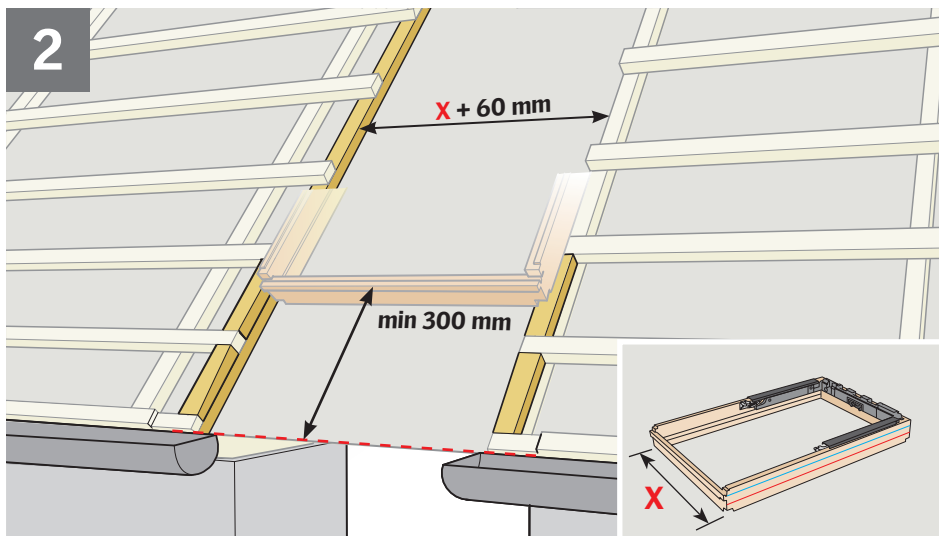

VFE / VIU

EFJ 

EFN 

AR: VELUX Argentina S.A. 348 4 639944	HU: VELUX Magyarország Kft. (06/1) 436-0601
AT: VELUX Österreich GmbH 02245/32 3 50	IE: VELUX Company Ltd. 01 848 8775
AU: VELUX Australia Pty. Ltd. 1300 859 856	IT: VELUX Italia s.p.a. 045/6173666
BA: VELUX Bosna i Hercegovina d.o.o. 033/626 493, 626 494	JP: VELUX-Japan Ltd. 0570-00-8145
BE: VELUX Belgium (010) 42.09.09	LT: VELUX Lietuva, UAB (85) 270 91 01
BG: VELUX Bulgaria EOOD 02/955 99 30	LV: VELUX Latvia SIA 67 27 77 33
BY: FE VELUX Roof Windows (017) 217 7385	NL: VELUX Nederland B.V. 030 - 6 629 629
CA: VELUX Canada Inc. 1 800 88-VELUX (888-3589)	NO: VELUX Norge AS 22 51 06 00
CH: VELUX Schweiz AG 0848 945 549	NZ: VELUX New Zealand Ltd. 0800 650 445
CL: VELUX Chile Limitada 2 953 6789	PL: VELUX Polska Sp. z o.o. (022) 33 77 000 / 33 77 070
CN: VELUX (CHINA) CO. LTD. 0316-607 27 27	PT: VELUX Portugal, Lda 21 880 00 60
CZ: VELUX Česká republika, s.r.o. 531 015 511	RO: VELUX România S.R.L. 0-8008-83589
DE: VELUX Deutschland GmbH 0800/3 27 27 27 Kostenlos aus dem deutschen Festnetz	RS: VELUX Srbija d.o.o. 011 20 57 500
DK: VELUX Danmark A/S 45 16 45 16	RU: ZAO VELUX (495) 737 75 20
EE: VELUX Eesti OÜ 621 7790	SE: VELUX Svenska AB 042/20 83 80
ES: VELUX Spain, S.A. 91 509 71 00	SI: VELUX Slovenija d.o.o. 01 724 68 68
FI: VELUX Suomi Oy 0207 290 800	SK: VELUX Slovensko, s.r.o. (02) 33 000 555
FR: VELUX France 0821 02 15 15 0,119€ TTC/min	TR: VELUX Çatı Pencereleri Ticaret Limited Şirketi 0 216 302 54 10
GB: VELUX Company Ltd. 01592 778 225	UA: VELUX Ukraina TOV (044) 2916070
HR: VELUX Hrvatska d.o.o. 01/5555 444	US: VELUX America Inc. 1-800-88-VELUX