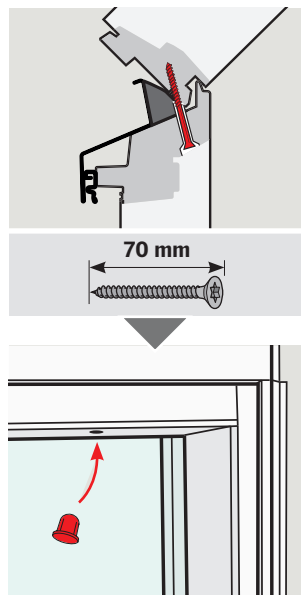

VFE / VIU

EFJ 

EFN 

AR: VELUX Argentina S.A. 348 4 639944	HU: VELUX Magyarország Kft. (06/1) 436-0601
AT: VELUX Österreich GmbH 02245/32 3 50	IE: VELUX Company Ltd. 01 848 8775
AU: VELUX Australia Pty. Ltd. 1300 859 856	IT: VELUX Italia s.p.a. 045/6173666
BA: VELUX Bosna i Hercegovina d.o.o. 033/626 493, 626 494	JP: VELUX-Japan Ltd. 0570-00-8145
BE: VELUX Belgium (010) 42.09.09	LT: VELUX Lietuva, UAB (85) 270 91 01
BG: VELUX Bulgaria EOOD 02/955 99 30	LV: VELUX Latvia SIA 67 27 77 33
BY: FE VELUX Roof Windows (017) 217 7385	NL: VELUX Nederland B.V. 030 - 6 629 629
CA: VELUX Canada Inc. 1 800 88-VELUX (888-3589)	NO: VELUX Norge AS 22 51 06 00
CH: VELUX Schweiz AG 0848 945 549	NZ: VELUX New Zealand Ltd. 0800 650 445
CL: VELUX Chile Limitada 2 953 6789	PL: VELUX Polska Sp. z o.o. (022) 33 77 000 / 33 77 070
CN: VELUX (CHINA) CO. LTD. 0316-607 27 27	PT: VELUX Portugal, Lda 21 880 00 60
CZ: VELUX Česká republika, s.r.o. 531 015 511	RO: VELUX România S.R.L. 0-8008-83589
DE: VELUX Deutschland GmbH 0800/3 27 27 27 Kostenlos aus dem deutschen Festnetz	RS: VELUX Srbija d.o.o. 011 20 57 500
DK: VELUX Danmark A/S 45 16 45 16	RU: ZAO VELUX (495) 737 75 20
EE: VELUX Eesti OÜ 621 7790	SE: VELUX Svenska AB 042/20 83 80
ES: VELUX Spain, S.A. 91 509 71 00	SI: VELUX Slovenija d.o.o. 01 724 68 68
FI: VELUX Suomi Oy 0207 290 800	SK: VELUX Slovensko, s.r.o. (02) 33 000 555
FR: VELUX France 0821 02 15 15 0,119€ TTC/min	TR: VELUX Çatı Pencereleri Ticaret Limited Şirketi 0 216 302 54 10
GB: VELUX Company Ltd. 01592 778 225	UA: VELUX Ukraina TOV (044) 2916070
HR: VELUX Hrvatska d.o.o. 01/5555 444	US: VELUX America Inc. 1-800-88-VELUX