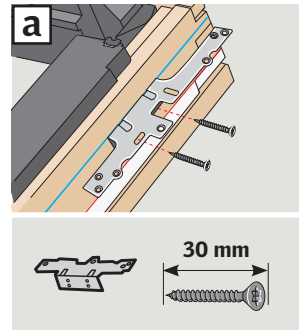

VFE / VIU

EFJ 

EFN 

AR: VELUX Argentina S.A. 348 4 639944	HU: VELUX Magyarország Kft. (06/1) 436-0601
AT: VELUX Österreich GmbH 02245/32 3 50	IE: VELUX Company Ltd. 01 848 8775
AU: VELUX Australia Pty. Ltd. 1300 859 856	IT: VELUX Italia s.p.a. 045/6173666
BA: VELUX Bosna i Hercegovina d.o.o. 033/626 493, 626 494	JP: VELUX-Japan Ltd. 0570-00-8145
BE: VELUX Belgium (010) 42.09.09	LT: VELUX Lietuva, UAB (85) 270 91 01
BG: VELUX Bulgaria EOOD 02/955 99 30	LV: VELUX Latvia SIA 67 27 77 33
BY: FE VELUX Roof Windows (017) 217 7385	NL: VELUX Nederland B.V. 030 - 6 629 629
CA: VELUX Canada Inc. 1 800 88-VELUX (888-3589)	NO: VELUX Norge AS 22 51 06 00
CH: VELUX Schweiz AG 0848 945 549	NZ: VELUX New Zealand Ltd. 0800 650 445
CL: VELUX Chile Limitada 2 953 6789	PL: VELUX Polska Sp. z o.o. (022) 33 77 000 / 33 77 070
CN: VELUX (CHINA) CO. LTD. 0316-607 27 27	PT: VELUX Portugal, Lda 21 880 00 60
CZ: VELUX Česká republika, s.r.o. 531 015 511	RO: VELUX România S.R.L. 0-8008-83589
DE: VELUX Deutschland GmbH 0800/3 27 27 27 Kostenlos aus dem deutschen Festnetz	RS: VELUX Srbija d.o.o. 011 20 57 500
DK: VELUX Danmark A/S 45 16 45 16	RU: ZAO VELUX (495) 737 75 20
EE: VELUX Eesti OÜ 621 7790	SE: VELUX Svenska AB 042/20 83 80
ES: VELUX Spain, S.A. 91 509 71 00	SI: VELUX Slovenija d.o.o. 01 724 68 68
FI: VELUX Suomi Oy 0207 290 800	SK: VELUX Slovensko, s.r.o. (02) 33 000 555
FR: VELUX France 0821 02 15 15 0,119€ TTC/min	TR: VELUX Çatı Pencereleri Ticaret Limited Şirketi 0 216 302 54 10
GB: VELUX Company Ltd. 01592 778 225	UA: VELUX Ukraina TOV (044) 2916070
HR: VELUX Hrvatska d.o.o. 01/5555 444	US: VELUX America Inc. 1-800-88-VELUX