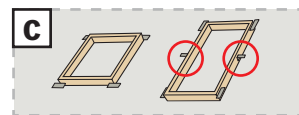

VFE / VIU

EFJ 

EFN 

AR: VELUX Argentina S.A. 348 4 639944	HU: VELUX Magyarország Kft. (06/1) 436-0601
AT: VELUX Österreich GmbH 02245/32 3 50	IE: VELUX Company Ltd. 01 848 8775
AU: VELUX Australia Pty. Ltd. 1300 859 856	IT: VELUX Italia s.p.a. 045/6173666
BA: VELUX Bosna i Hercegovina d.o.o. 033/626 493, 626 494	JP: VELUX-Japan Ltd. 0570-00-8145
BE: VELUX Belgium (010) 42.09.09	LT: VELUX Lietuva, UAB (85) 270 91 01
BG: VELUX Bulgaria EOOD 02/955 99 30	LV: VELUX Latvia SIA 67 27 77 33
BY: FE VELUX Roof Windows (017) 217 7385	NL: VELUX Nederland B.V. 030 - 6 629 629
CA: VELUX Canada Inc. 1 800 88-VELUX (888-3589)	NO: VELUX Norge AS 22 51 06 00
CH: VELUX Schweiz AG 0848 945 549	NZ: VELUX New Zealand Ltd. 0800 650 445
CL: VELUX Chile Limitada 2 953 6789	PL: VELUX Polska Sp. z o.o. (022) 33 77 000 / 33 77 070
CN: VELUX (CHINA) CO. LTD. 0316-607 27 27	PT: VELUX Portugal, Lda 21 880 00 60
CZ: VELUX Česká republika, s.r.o. 531 015 511	RO: VELUX România S.R.L. 0-8008-83589
DE: VELUX Deutschland GmbH 0800/3 27 27 27 Kostenlos aus dem deutschen Festnetz	RS: VELUX Srbija d.o.o. 011 20 57 500
DK: VELUX Danmark A/S 45 16 45 16	RU: ZAO VELUX (495) 737 75 20
EE: VELUX Eesti OÜ 621 7790	SE: VELUX Svenska AB 042/20 83 80
ES: VELUX Spain, S.A. 91 509 71 00	SI: VELUX Slovenija d.o.o. 01 724 68 68
FI: VELUX Suomi Oy 0207 290 800	SK: VELUX Slovensko, s.r.o. (02) 33 000 555
FR: VELUX France 0821 02 15 15 0,119€ TTC/min	TR: VELUX Çatı Pencereleri Ticaret Limited Şirketi 0 216 302 54 10
GB: VELUX Company Ltd. 01592 778 225	UA: VELUX Ukraina TOV (044) 2916070
HR: VELUX Hrvatska d.o.o. 01/5555 444	US: VELUX America Inc. 1-800-88-VELUX