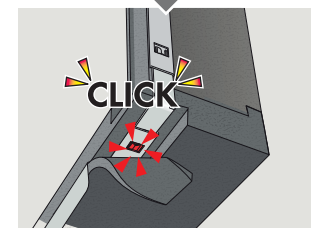

VFE / VIU

EFJ 

EFN 

AR: VELUX Argentina S.A. 348 4 639944	HU: VELUX Magyarország Kft. (06/1) 436-0601
AT: VELUX Österreich GmbH 02245/32 3 50	IE: VELUX Company Ltd. 01 848 8775
AU: VELUX Australia Pty. Ltd. 1300 859 856	IT: VELUX Italia s.p.a. 045/6173666
BA: VELUX Bosna i Hercegovina d.o.o. 033/626 493, 626 494	JP: VELUX-Japan Ltd. 0570-00-8145
BE: VELUX Belgium (010) 42.09.09	LT: VELUX Lietuva, UAB (85) 270 91 01
BG: VELUX Bulgaria EOOD 02/955 99 30	LV: VELUX Latvia SIA 67 27 77 33
BY: FE VELUX Roof Windows (017) 217 7385	NL: VELUX Nederland B.V. 030 - 6 629 629
CA: VELUX Canada Inc. 1 800 88-VELUX (888-3589)	NO: VELUX Norge AS 22 51 06 00
CH: VELUX Schweiz AG 0848 945 549	NZ: VELUX New Zealand Ltd. 0800 650 445
CL: VELUX Chile Limitada 2 953 6789	PL: VELUX Polska Sp. z o.o. (022) 33 77 000 / 33 77 070
CN: VELUX (CHINA) CO. LTD. 0316-607 27 27	PT: VELUX Portugal, Lda 21 880 00 60
CZ: VELUX Česká republika, s.r.o. 531 015 511	RO: VELUX România S.R.L. 0-8008-83589
DE: VELUX Deutschland GmbH 0800/3 27 27 27 Kostenlos aus dem deutschen Festnetz	RS: VELUX Srbija d.o.o. 011 20 57 500
DK: VELUX Danmark A/S 45 16 45 16	RU: ZAO VELUX (495) 737 75 20
EE: VELUX Eesti OÜ 621 7790	SE: VELUX Svenska AB 042/20 83 80
ES: VELUX Spain, S.A. 91 509 71 00	SI: VELUX Slovenija d.o.o. 01 724 68 68
FI: VELUX Suomi Oy 0207 290 800	SK: VELUX Slovensko, s.r.o. (02) 33 000 555
FR: VELUX France 0821 02 15 15 0,119€ TTC/min	TR: VELUX Çatı Pencereleri Ticaret Limited Şirketi 0 216 302 54 10
GB: VELUX Company Ltd. 01592 778 225	UA: VELUX Ukraina TOV (044) 2916070
HR: VELUX Hrvatska d.o.o. 01/5555 444	US: VELUX America Inc. 1-800-88-VELUX