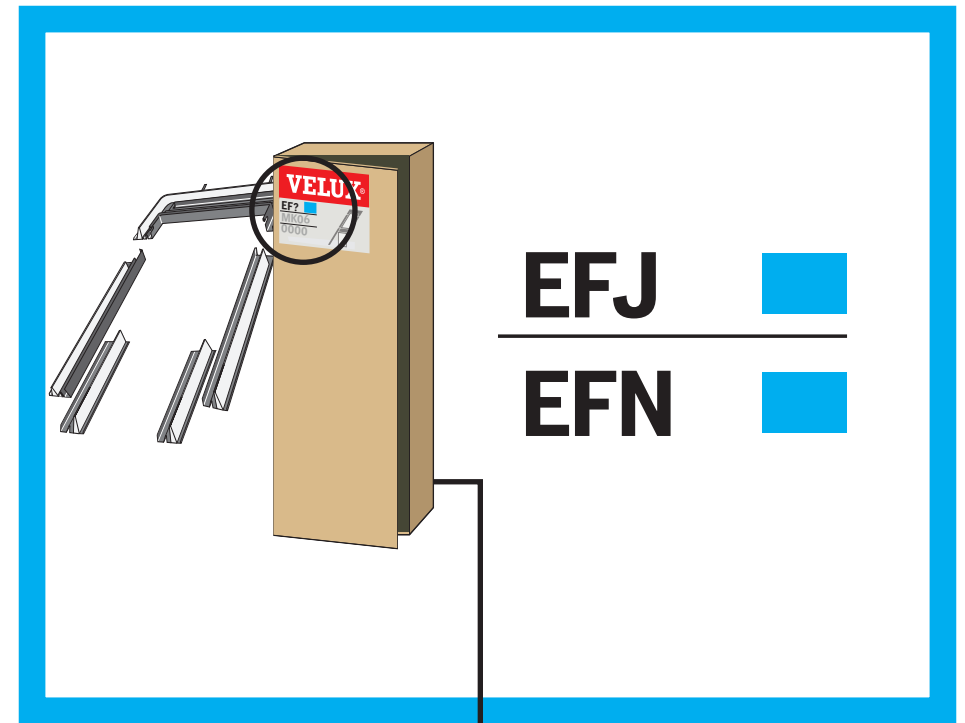

VFE / VIU

EFJ 

EFN 

AR: VELUX Argentina S.A. 348 4 639944	HU: VELUX Magyarország Kft. (06/1) 436-0601
AT: VELUX Österreich GmbH 02245/32 3 50	IE: VELUX Company Ltd. 01 848 8775
AU: VELUX Australia Pty. Ltd. 1300 859 856	IT: VELUX Italia s.p.a. 045/6173666
BA: VELUX Bosna i Hercegovina d.o.o. 033/626 493, 626 494	JP: VELUX-Japan Ltd. 0570-00-8145
BE: VELUX Belgium (010) 42.09.09	LT: VELUX Lietuva, UAB (85) 270 91 01
BG: VELUX Bulgaria EOOD 02/955 99 30	LV: VELUX Latvia SIA 67 27 77 33
BY: FE VELUX Roof Windows (017) 217 7385	NL: VELUX Nederland B.V. 030 - 6 629 629
CA: VELUX Canada Inc. 1 800 88-VELUX (888-3589)	NO: VELUX Norge AS 22 51 06 00
CH: VELUX Schweiz AG 0848 945 549	NZ: VELUX New Zealand Ltd. 0800 650 445
CL: VELUX Chile Limitada 2 953 6789	PL: VELUX Polska Sp. z o.o. (022) 33 77 000 / 33 77 070
CN: VELUX (CHINA) CO. LTD. 0316-607 27 27	PT: VELUX Portugal, Lda 21 880 00 60
CZ: VELUX Česká republika, s.r.o. 531 015 511	RO: VELUX România S.R.L. 0-8008-83589
DE: VELUX Deutschland GmbH 0800/3 27 27 27 Kostenlos aus dem deutschen Festnetz	RS: VELUX Srbija d.o.o. 011 20 57 500
DK: VELUX Danmark A/S 45 16 45 16	RU: ZAO VELUX (495) 737 75 20
EE: VELUX Eesti OÜ 621 7790	SE: VELUX Svenska AB 042/20 83 80
ES: VELUX Spain, S.A. 91 509 71 00	SI: VELUX Slovenija d.o.o. 01 724 68 68
FI: VELUX Suomi Oy 0207 290 800	SK: VELUX Slovensko, s.r.o. (02) 33 000 555
FR: VELUX France 0821 02 15 15 0,119€ TTC/min	TR: VELUX Çatı Pencereleri Ticaret Limited Şirketi 0 216 302 54 10
GB: VELUX Company Ltd. 01592 778 225	UA: VELUX Ukraina TOV (044) 2916070
HR: VELUX Hrvatska d.o.o. 01/5555 444	US: VELUX America Inc. 1-800-88-VELUX