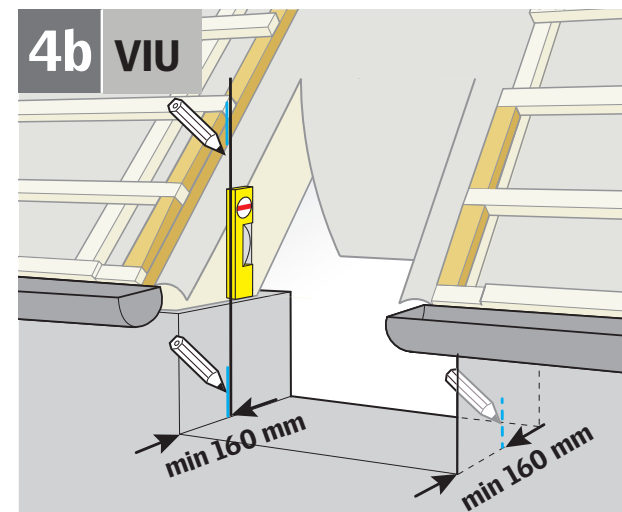

VFE / VIU

EFJ 

EFN 

AR: VELUX Argentina S.A. 348 4 639944	HU: VELUX Magyarország Kft. (06/1) 436-0601
AT: VELUX Österreich GmbH 02245/32 3 50	IE: VELUX Company Ltd. 01 848 8775
AU: VELUX Australia Pty. Ltd. 1300 859 856	IT: VELUX Italia s.p.a. 045/6173666
BA: VELUX Bosna i Hercegovina d.o.o. 033/626 493, 626 494	JP: VELUX-Japan Ltd. 0570-00-8145
BE: VELUX Belgium (010) 42.09.09	LT: VELUX Lietuva, UAB (85) 270 91 01
BG: VELUX Bulgaria EOOD 02/955 99 30	LV: VELUX Latvia SIA 67 27 77 33
BY: FE VELUX Roof Windows (017) 217 7385	NL: VELUX Nederland B.V. 030 - 6 629 629
CA: VELUX Canada Inc. 1 800 88-VELUX (888-3589)	NO: VELUX Norge AS 22 51 06 00
CH: VELUX Schweiz AG 0848 945 549	NZ: VELUX New Zealand Ltd. 0800 650 445
CL: VELUX Chile Limitada 2 953 6789	PL: VELUX Polska Sp. z o.o. (022) 33 77 000 / 33 77 070
CN: VELUX (CHINA) CO. LTD. 0316-607 27 27	PT: VELUX Portugal, Lda 21 880 00 60
CZ: VELUX Česká republika, s.r.o. 531 015 511	RO: VELUX România S.R.L. 0-8008-83589
DE: VELUX Deutschland GmbH 0800/3 27 27 27 Kostenlos aus dem deutschen Festnetz	RS: VELUX Srbija d.o.o. 011 20 57 500
DK: VELUX Danmark A/S 45 16 45 16	RU: ZAO VELUX (495) 737 75 20
EE: VELUX Eesti OÜ 621 7790	SE: VELUX Svenska AB 042/20 83 80
ES: VELUX Spain, S.A. 91 509 71 00	SI: VELUX Slovenija d.o.o. 01 724 68 68
FI: VELUX Suomi Oy 0207 290 800	SK: VELUX Slovensko, s.r.o. (02) 33 000 555
FR: VELUX France 0821 02 15 15 0,119€ TTC/min	TR: VELUX Çatı Pencereleri Ticaret Limited Şirketi 0 216 302 54 10
GB: VELUX Company Ltd. 01592 778 225	UA: VELUX Ukraina TOV (044) 2916070
HR: VELUX Hrvatska d.o.o. 01/5555 444	US: VELUX America Inc. 1-800-88-VELUX