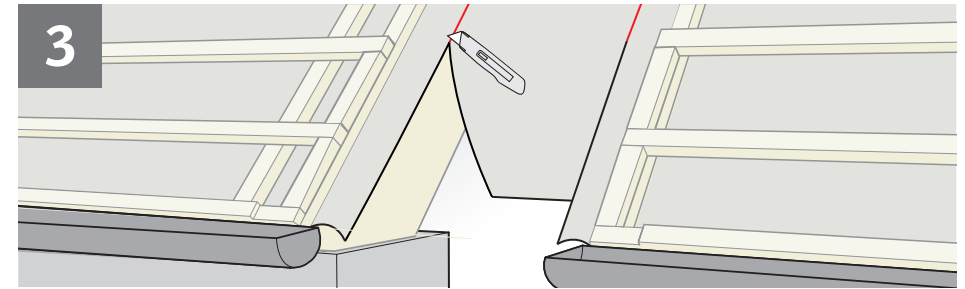

VFE / VIU

EFJ 

EFN 

AR: VELUX Argentina S.A. 348 4 639944	HU: VELUX Magyarország Kft. (06/1) 436-0601
AT: VELUX Österreich GmbH 02245/32 3 50	IE: VELUX Company Ltd. 01 848 8775
AU: VELUX Australia Pty. Ltd. 1300 859 856	IT: VELUX Italia s.p.a. 045/6173666
BA: VELUX Bosna i Hercegovina d.o.o. 033/626 493, 626 494	JP: VELUX-Japan Ltd. 0570-00-8145
BE: VELUX Belgium (010) 42.09.09	LT: VELUX Lietuva, UAB (85) 270 91 01
BG: VELUX Bulgaria EOOD 02/955 99 30	LV: VELUX Latvia SIA 67 27 77 33
BY: FE VELUX Roof Windows (017) 217 7385	NL: VELUX Nederland B.V. 030 - 6 629 629
CA: VELUX Canada Inc. 1 800 88-VELUX (888-3589)	NO: VELUX Norge AS 22 51 06 00
CH: VELUX Schweiz AG 0848 945 549	NZ: VELUX New Zealand Ltd. 0800 650 445
CL: VELUX Chile Limitada 2 953 6789	PL: VELUX Polska Sp. z o.o. (022) 33 77 000 / 33 77 070
CN: VELUX (CHINA) CO. LTD. 0316-607 27 27	PT: VELUX Portugal, Lda 21 880 00 60
CZ: VELUX Česká republika, s.r.o. 531 015 511	RO: VELUX România S.R.L. 0-8008-83589
DE: VELUX Deutschland GmbH 0800/3 27 27 27 Kostenlos aus dem deutschen Festnetz	RS: VELUX Srbija d.o.o. 011 20 57 500
DK: VELUX Danmark A/S 45 16 45 16	RU: ZAO VELUX (495) 737 75 20
EE: VELUX Eesti OÜ 621 7790	SE: VELUX Svenska AB 042/20 83 80
ES: VELUX Spain, S.A. 91 509 71 00	SI: VELUX Slovenija d.o.o. 01 724 68 68
FI: VELUX Suomi Oy 0207 290 800	SK: VELUX Slovensko, s.r.o. (02) 33 000 555
FR: VELUX France 0821 02 15 15 0,119€ TTC/min	TR: VELUX Çatı Pencereleri Ticaret Limited Şirketi 0 216 302 54 10
GB: VELUX Company Ltd. 01592 778 225	UA: VELUX Ukraina TOV (044) 2916070
HR: VELUX Hrvatska d.o.o. 01/5555 444	US: VELUX America Inc. 1-800-88-VELUX