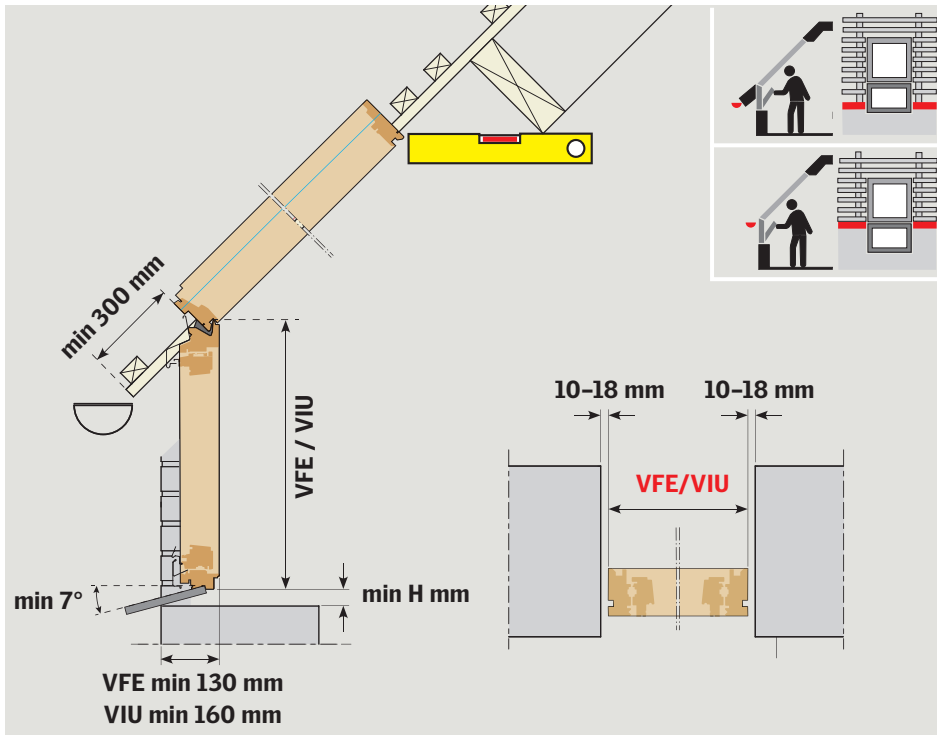

VFE / VIU

EFJ 

EFN 

AR: VELUX Argentina S.A. 348 4 639944	HU: VELUX Magyarország Kft. (06/1) 436-0601
AT: VELUX Österreich GmbH 02245/32 3 50	IE: VELUX Company Ltd. 01 848 8775
AU: VELUX Australia Pty. Ltd. 1300 859 856	IT: VELUX Italia s.p.a. 045/6173666
BA: VELUX Bosna i Hercegovina d.o.o. 033/626 493, 626 494	JP: VELUX-Japan Ltd. 0570-00-8145
BE: VELUX Belgium (010) 42.09.09	LT: VELUX Lietuva, UAB (85) 270 91 01
BG: VELUX Bulgaria EOOD 02/955 99 30	LV: VELUX Latvia SIA 67 27 77 33
BY: FE VELUX Roof Windows (017) 217 7385	NL: VELUX Nederland B.V. 030 - 6 629 629
CA: VELUX Canada Inc. 1 800 88-VELUX (888-3589)	NO: VELUX Norge AS 22 51 06 00
CH: VELUX Schweiz AG 0848 945 549	NZ: VELUX New Zealand Ltd. 0800 650 445
CL: VELUX Chile Limitada 2 953 6789	PL: VELUX Polska Sp. z o.o. (022) 33 77 000 / 33 77 070
CN: VELUX (CHINA) CO. LTD. 0316-607 27 27	PT: VELUX Portugal, Lda 21 880 00 60
CZ: VELUX Česká republika, s.r.o. 531 015 511	RO: VELUX România S.R.L. 0-8008-83589
DE: VELUX Deutschland GmbH 0800/3 27 27 27 Kostenlos aus dem deutschen Festnetz	RS: VELUX Srbija d.o.o. 011 20 57 500
DK: VELUX Danmark A/S 45 16 45 16	RU: ZAO VELUX (495) 737 75 20
EE: VELUX Eesti OÜ 621 7790	SE: VELUX Svenska AB 042/20 83 80
ES: VELUX Spain, S.A. 91 509 71 00	SI: VELUX Slovenija d.o.o. 01 724 68 68
FI: VELUX Suomi Oy 0207 290 800	SK: VELUX Slovensko, s.r.o. (02) 33 000 555
FR: VELUX France 0821 02 15 15 0,119€ TTC/min	TR: VELUX Çatı Pencereleri Ticaret Limited Şirketi 0 216 302 54 10
GB: VELUX Company Ltd. 01592 778 225	UA: VELUX Ukraina TOV (044) 2916070
HR: VELUX Hrvatska d.o.o. 01/5555 444	US: VELUX America Inc. 1-800-88-VELUX