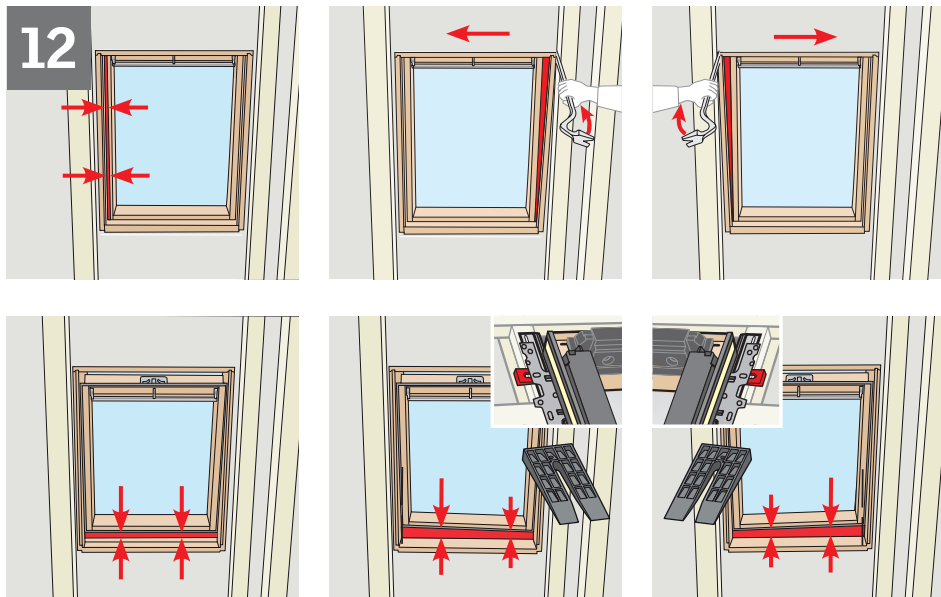

VFE / VIU

EFJ 

EFN 

AR: VELUX Argentina S.A. 348 4 639944	HU: VELUX Magyarország Kft. (06/1) 436-0601
AT: VELUX Österreich GmbH 02245/32 3 50	IE: VELUX Company Ltd. 01 848 8775
AU: VELUX Australia Pty. Ltd. 1300 859 856	IT: VELUX Italia s.p.a. 045/6173666
BA: VELUX Bosna i Hercegovina d.o.o. 033/626 493, 626 494	JP: VELUX-Japan Ltd. 0570-00-8145
BE: VELUX Belgium (010) 42.09.09	LT: VELUX Lietuva, UAB (85) 270 91 01
BG: VELUX Bulgaria EOOD 02/955 99 30	LV: VELUX Latvia SIA 67 27 77 33
BY: FE VELUX Roof Windows (017) 217 7385	NL: VELUX Nederland B.V. 030 - 6 629 629
CA: VELUX Canada Inc. 1 800 88-VELUX (888-3589)	NO: VELUX Norge AS 22 51 06 00
CH: VELUX Schweiz AG 0848 945 549	NZ: VELUX New Zealand Ltd. 0800 650 445
CL: VELUX Chile Limitada 2 953 6789	PL: VELUX Polska Sp. z o.o. (022) 33 77 000 / 33 77 070
CN: VELUX (CHINA) CO. LTD. 0316-607 27 27	PT: VELUX Portugal, Lda 21 880 00 60
CZ: VELUX Česká republika, s.r.o. 531 015 511	RO: VELUX România S.R.L. 0-8008-83589
DE: VELUX Deutschland GmbH 0800/3 27 27 27 Kostenlos aus dem deutschen Festnetz	RS: VELUX Srbija d.o.o. 011 20 57 500
DK: VELUX Danmark A/S 45 16 45 16	RU: ZAO VELUX (495) 737 75 20
EE: VELUX Eesti OÜ 621 7790	SE: VELUX Svenska AB 042/20 83 80
ES: VELUX Spain, S.A. 91 509 71 00	SI: VELUX Slovenija d.o.o. 01 724 68 68
FI: VELUX Suomi Oy 0207 290 800	SK: VELUX Slovensko, s.r.o. (02) 33 000 555
FR: VELUX France 0821 02 15 15 0,119€ TTC/min	TR: VELUX Çatı Pencereleri Ticaret Limited Şirketi 0 216 302 54 10
GB: VELUX Company Ltd. 01592 778 225	UA: VELUX Ukraina TOV (044) 2916070
HR: VELUX Hrvatska d.o.o. 01/5555 444	US: VELUX America Inc. 1-800-88-VELUX