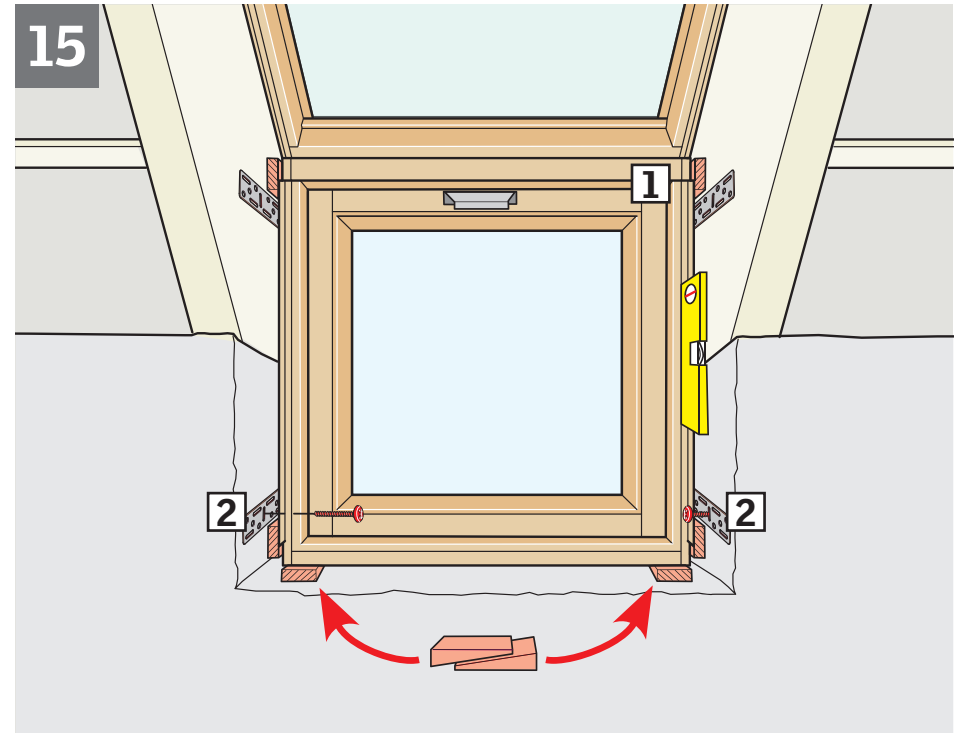

VFE / VIU

EFJ 

EFN 

AR: VELUX Argentina S.A. 348 4 639944	HU: VELUX Magyarország Kft. (06/1) 436-0601
AT: VELUX Österreich GmbH 02245/32 3 50	IE: VELUX Company Ltd. 01 848 8775
AU: VELUX Australia Pty. Ltd. 1300 859 856	IT: VELUX Italia s.p.a. 045/6173666
BA: VELUX Bosna i Hercegovina d.o.o. 033/626 493, 626 494	JP: VELUX-Japan Ltd. 0570-00-8145
BE: VELUX Belgium (010) 42.09.09	LT: VELUX Lietuva, UAB (85) 270 91 01
BG: VELUX Bulgaria EOOD 02/955 99 30	LV: VELUX Latvia SIA 67 27 77 33
BY: FE VELUX Roof Windows (017) 217 7385	NL: VELUX Nederland B.V. 030 - 6 629 629
CA: VELUX Canada Inc. 1 800 88-VELUX (888-3589)	NO: VELUX Norge AS 22 51 06 00
CH: VELUX Schweiz AG 0848 945 549	NZ: VELUX New Zealand Ltd. 0800 650 445
CL: VELUX Chile Limitada 2 953 6789	PL: VELUX Polska Sp. z o.o. (022) 33 77 000 / 33 77 070
CN: VELUX (CHINA) CO. LTD. 0316-607 27 27	PT: VELUX Portugal, Lda 21 880 00 60
CZ: VELUX Česká republika, s.r.o. 531 015 511	RO: VELUX România S.R.L. 0-8008-83589
DE: VELUX Deutschland GmbH 0800/3 27 27 27 Kostenlos aus dem deutschen Festnetz	RS: VELUX Srbija d.o.o. 011 20 57 500
DK: VELUX Danmark A/S 45 16 45 16	RU: ZAO VELUX (495) 737 75 20
EE: VELUX Eesti OÜ 621 7790	SE: VELUX Svenska AB 042/20 83 80
ES: VELUX Spain, S.A. 91 509 71 00	SI: VELUX Slovenija d.o.o. 01 724 68 68
FI: VELUX Suomi Oy 0207 290 800	SK: VELUX Slovensko, s.r.o. (02) 33 000 555
FR: VELUX France 0821 02 15 15 0,119€ TTC/min	TR: VELUX Çatı Pencereleri Ticaret Limited Şirketi 0 216 302 54 10
GB: VELUX Company Ltd. 01592 778 225	UA: VELUX Ukraina TOV (044) 2916070
HR: VELUX Hrvatska d.o.o. 01/5555 444	US: VELUX America Inc. 1-800-88-VELUX