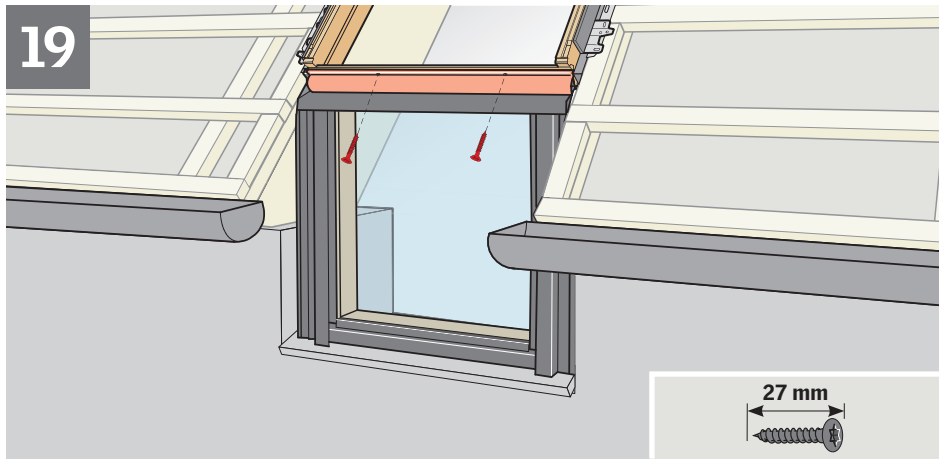

VFE / VIU

EFJ 

EFN 

AR: VELUX Argentina S.A. 348 4 639944	HU: VELUX Magyarország Kft. (06/1) 436-0601
AT: VELUX Österreich GmbH 02245/32 3 50	IE: VELUX Company Ltd. 01 848 8775
AU: VELUX Australia Pty. Ltd. 1300 859 856	IT: VELUX Italia s.p.a. 045/6173666
BA: VELUX Bosna i Hercegovina d.o.o. 033/626 493, 626 494	JP: VELUX-Japan Ltd. 0570-00-8145
BE: VELUX Belgium (010) 42.09.09	LT: VELUX Lietuva, UAB (85) 270 91 01
BG: VELUX Bulgaria EOOD 02/955 99 30	LV: VELUX Latvia SIA 67 27 77 33
BY: FE VELUX Roof Windows (017) 217 7385	NL: VELUX Nederland B.V. 030 - 6 629 629
CA: VELUX Canada Inc. 1 800 88-VELUX (888-3589)	NO: VELUX Norge AS 22 51 06 00
CH: VELUX Schweiz AG 0848 945 549	NZ: VELUX New Zealand Ltd. 0800 650 445
CL: VELUX Chile Limitada 2 953 6789	PL: VELUX Polska Sp. z o.o. (022) 33 77 000 / 33 77 070
CN: VELUX (CHINA) CO. LTD. 0316-607 27 27	PT: VELUX Portugal, Lda 21 880 00 60
CZ: VELUX Česká republika, s.r.o. 531 015 511	RO: VELUX România S.R.L. 0-8008-83589
DE: VELUX Deutschland GmbH 0800/3 27 27 27 Kostenlos aus dem deutschen Festnetz	RS: VELUX Srbija d.o.o. 011 20 57 500
DK: VELUX Danmark A/S 45 16 45 16	RU: ZAO VELUX (495) 737 75 20
EE: VELUX Eesti OÜ 621 7790	SE: VELUX Svenska AB 042/20 83 80
ES: VELUX Spain, S.A. 91 509 71 00	SI: VELUX Slovenija d.o.o. 01 724 68 68
FI: VELUX Suomi Oy 0207 290 800	SK: VELUX Slovensko, s.r.o. (02) 33 000 555
FR: VELUX France 0821 02 15 15 0,119€ TTC/min	TR: VELUX Çatı Pencereleri Ticaret Limited Şirketi 0 216 302 54 10
GB: VELUX Company Ltd. 01592 778 225	UA: VELUX Ukraina TOV (044) 2916070
HR: VELUX Hrvatska d.o.o. 01/5555 444	US: VELUX America Inc. 1-800-88-VELUX