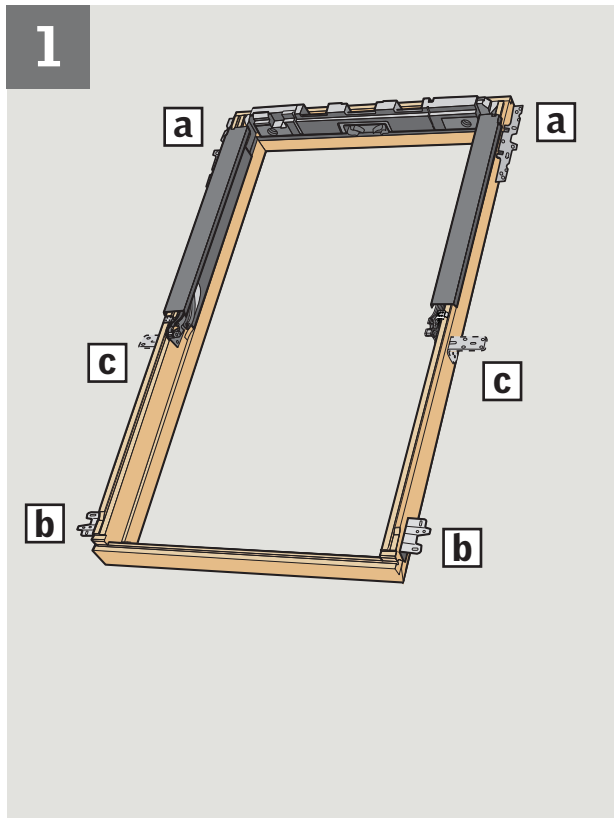

VFE / VIU

EFJ 

EFN 

AR: VELUX Argentina S.A. 348 4 639944	HU: VELUX Magyarország Kft. (06/1) 436-0601
AT: VELUX Österreich GmbH 02245/32 3 50	IE: VELUX Company Ltd. 01 848 8775
AU: VELUX Australia Pty. Ltd. 1300 859 856	IT: VELUX Italia s.p.a. 045/6173666
BA: VELUX Bosna i Hercegovina d.o.o. 033/626 493, 626 494	JP: VELUX-Japan Ltd. 0570-00-8145
BE: VELUX Belgium (010) 42.09.09	LT: VELUX Lietuva, UAB (85) 270 91 01
BG: VELUX Bulgaria EOOD 02/955 99 30	LV: VELUX Latvia SIA 67 27 77 33
BY: FE VELUX Roof Windows (017) 217 7385	NL: VELUX Nederland B.V. 030 - 6 629 629
CA: VELUX Canada Inc. 1 800 88-VELUX (888-3589)	NO: VELUX Norge AS 22 51 06 00
CH: VELUX Schweiz AG 0848 945 549	NZ: VELUX New Zealand Ltd. 0800 650 445
CL: VELUX Chile Limitada 2 953 6789	PL: VELUX Polska Sp. z o.o. (022) 33 77 000 / 33 77 070
CN: VELUX (CHINA) CO. LTD. 0316-607 27 27	PT: VELUX Portugal, Lda 21 880 00 60
CZ: VELUX Česká republika, s.r.o. 531 015 511	RO: VELUX România S.R.L. 0-8008-83589
DE: VELUX Deutschland GmbH 0800/3 27 27 27 Kostenlos aus dem deutschen Festnetz	RS: VELUX Srbija d.o.o. 011 20 57 500
DK: VELUX Danmark A/S 45 16 45 16	RU: ZAO VELUX (495) 737 75 20
EE: VELUX Eesti OÜ 621 7790	SE: VELUX Svenska AB 042/20 83 80
ES: VELUX Spain, S.A. 91 509 71 00	SI: VELUX Slovenija d.o.o. 01 724 68 68
FI: VELUX Suomi Oy 0207 290 800	SK: VELUX Slovensko, s.r.o. (02) 33 000 555
FR: VELUX France 0821 02 15 15 0,119€ TTC/min	TR: VELUX Çatı Pencereleri Ticaret Limited Şirketi 0 216 302 54 10
GB: VELUX Company Ltd. 01592 778 225	UA: VELUX Ukraina TOV (044) 2916070
HR: VELUX Hrvatska d.o.o. 01/5555 444	US: VELUX America Inc. 1-800-88-VELUX