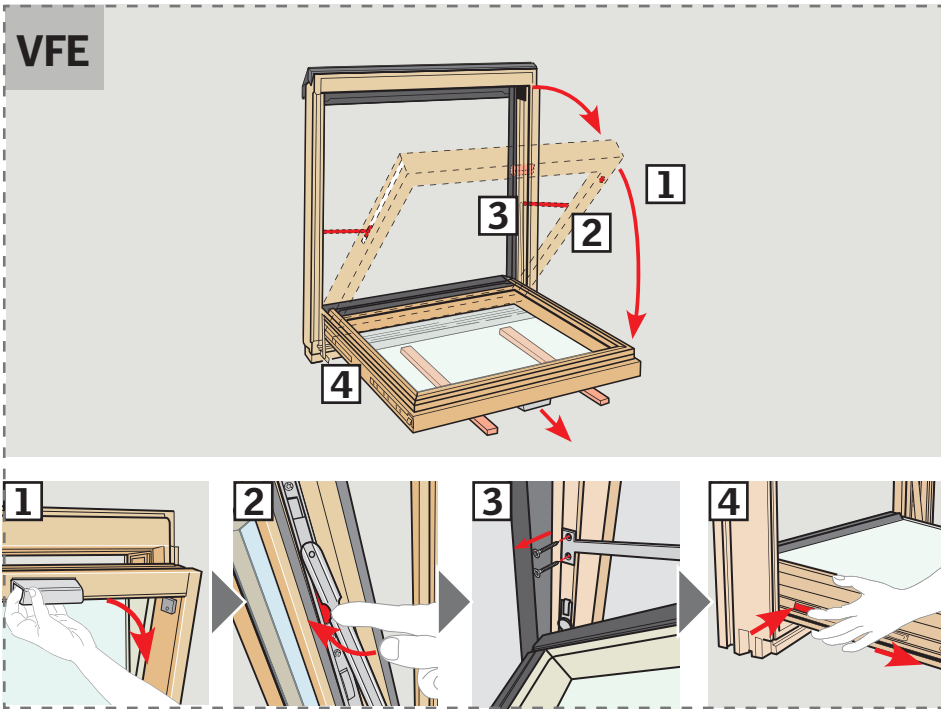

VFE / VIU

EFJ 

EFN 

AR: VELUX Argentina S.A. 348 4 639944	HU: VELUX Magyarország Kft. (06/1) 436-0601
AT: VELUX Österreich GmbH 02245/32 3 50	IE: VELUX Company Ltd. 01 848 8775
AU: VELUX Australia Pty. Ltd. 1300 859 856	IT: VELUX Italia s.p.a. 045/6173666
BA: VELUX Bosna i Hercegovina d.o.o. 033/626 493, 626 494	JP: VELUX-Japan Ltd. 0570-00-8145
BE: VELUX Belgium (010) 42.09.09	LT: VELUX Lietuva, UAB (85) 270 91 01
BG: VELUX Bulgaria EOOD 02/955 99 30	LV: VELUX Latvia SIA 67 27 77 33
BY: FE VELUX Roof Windows (017) 217 7385	NL: VELUX Nederland B.V. 030 - 6 629 629
CA: VELUX Canada Inc. 1 800 88-VELUX (888-3589)	NO: VELUX Norge AS 22 51 06 00
CH: VELUX Schweiz AG 0848 945 549	NZ: VELUX New Zealand Ltd. 0800 650 445
CL: VELUX Chile Limitada 2 953 6789	PL: VELUX Polska Sp. z o.o. (022) 33 77 000 / 33 77 070
CN: VELUX (CHINA) CO. LTD. 0316-607 27 27	PT: VELUX Portugal, Lda 21 880 00 60
CZ: VELUX Česká republika, s.r.o. 531 015 511	RO: VELUX România S.R.L. 0-8008-83589
DE: VELUX Deutschland GmbH 0800/3 27 27 27 Kostenlos aus dem deutschen Festnetz	RS: VELUX Srbija d.o.o. 011 20 57 500
DK: VELUX Danmark A/S 45 16 45 16	RU: ZAO VELUX (495) 737 75 20
EE: VELUX Eesti OÜ 621 7790	SE: VELUX Svenska AB 042/20 83 80
ES: VELUX Spain, S.A. 91 509 71 00	SI: VELUX Slovenija d.o.o. 01 724 68 68
FI: VELUX Suomi Oy 0207 290 800	SK: VELUX Slovensko, s.r.o. (02) 33 000 555
FR: VELUX France 0821 02 15 15 0,119€ TTC/min	TR: VELUX Çatı Pencereleri Ticaret Limited Şirketi 0 216 302 54 10
GB: VELUX Company Ltd. 01592 778 225	UA: VELUX Ukraina TOV (044) 2916070
HR: VELUX Hrvatska d.o.o. 01/5555 444	US: VELUX America Inc. 1-800-88-VELUX