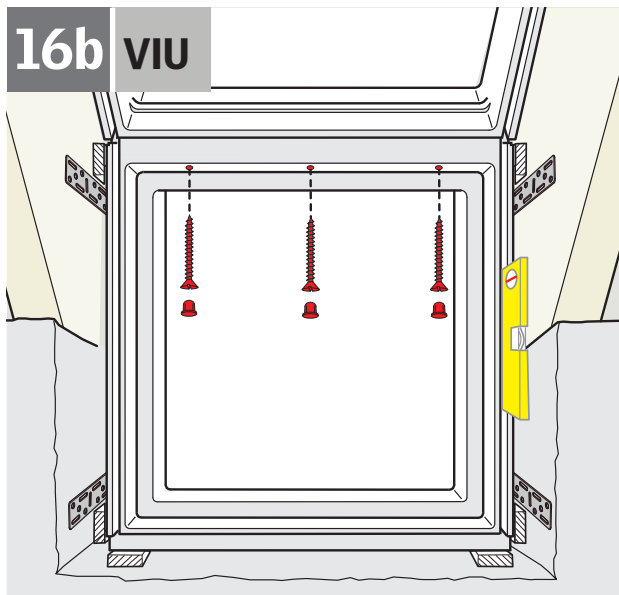

VFE / VIU

EFJ 

EFN 

AR: VELUX Argentina S.A. 348 4 639944	HU: VELUX Magyarország Kft. (06/1) 436-0601
AT: VELUX Österreich GmbH 02245/32 3 50	IE: VELUX Company Ltd. 01 848 8775
AU: VELUX Australia Pty. Ltd. 1300 859 856	IT: VELUX Italia s.p.a. 045/6173666
BA: VELUX Bosna i Hercegovina d.o.o. 033/626 493, 626 494	JP: VELUX-Japan Ltd. 0570-00-8145
BE: VELUX Belgium (010) 42.09.09	LT: VELUX Lietuva, UAB (85) 270 91 01
BG: VELUX Bulgaria EOOD 02/955 99 30	LV: VELUX Latvia SIA 67 27 77 33
BY: FE VELUX Roof Windows (017) 217 7385	NL: VELUX Nederland B.V. 030 - 6 629 629
CA: VELUX Canada Inc. 1 800 88-VELUX (888-3589)	NO: VELUX Norge AS 22 51 06 00
CH: VELUX Schweiz AG 0848 945 549	NZ: VELUX New Zealand Ltd. 0800 650 445
CL: VELUX Chile Limitada 2 953 6789	PL: VELUX Polska Sp. z o.o. (022) 33 77 000 / 33 77 070
CN: VELUX (CHINA) CO. LTD. 0316-607 27 27	PT: VELUX Portugal, Lda 21 880 00 60
CZ: VELUX Česká republika, s.r.o. 531 015 511	RO: VELUX România S.R.L. 0-8008-83589
DE: VELUX Deutschland GmbH 0800/3 27 27 27 Kostenlos aus dem deutschen Festnetz	RS: VELUX Srbija d.o.o. 011 20 57 500
DK: VELUX Danmark A/S 45 16 45 16	RU: ZAO VELUX (495) 737 75 20
EE: VELUX Eesti OÜ 621 7790	SE: VELUX Svenska AB 042/20 83 80
ES: VELUX Spain, S.A. 91 509 71 00	SI: VELUX Slovenija d.o.o. 01 724 68 68
FI: VELUX Suomi Oy 0207 290 800	SK: VELUX Slovensko, s.r.o. (02) 33 000 555
FR: VELUX France 0821 02 15 15 0,119€ TTC/min	TR: VELUX Çatı Pencereleri Ticaret Limited Şirketi 0 216 302 54 10
GB: VELUX Company Ltd. 01592 778 225	UA: VELUX Ukraina TOV (044) 2916070
HR: VELUX Hrvatska d.o.o. 01/5555 444	US: VELUX America Inc. 1-800-88-VELUX