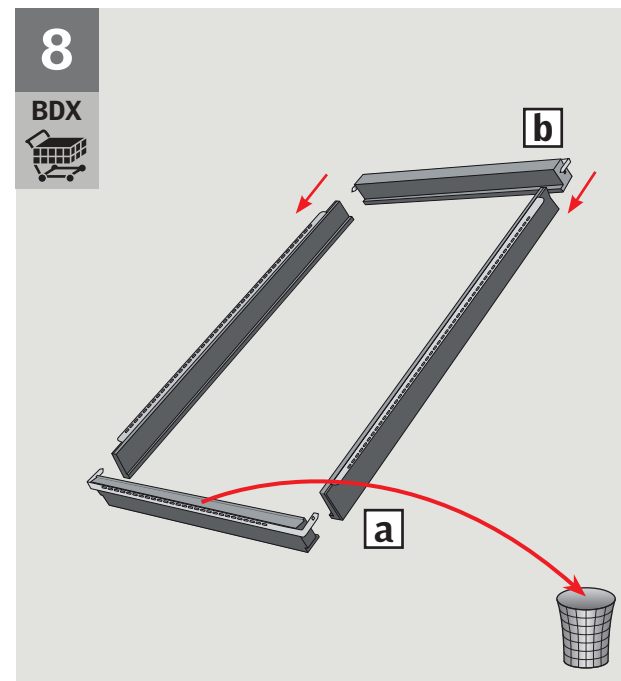

VFE / VIU

EFJ 

EFN 

AR: VELUX Argentina S.A. 348 4 639944	HU: VELUX Magyarország Kft. (06/1) 436-0601
AT: VELUX Österreich GmbH 02245/32 3 50	IE: VELUX Company Ltd. 01 848 8775
AU: VELUX Australia Pty. Ltd. 1300 859 856	IT: VELUX Italia s.p.a. 045/6173666
BA: VELUX Bosna i Hercegovina d.o.o. 033/626 493, 626 494	JP: VELUX-Japan Ltd. 0570-00-8145
BE: VELUX Belgium (010) 42.09.09	LT: VELUX Lietuva, UAB (85) 270 91 01
BG: VELUX Bulgaria EOOD 02/955 99 30	LV: VELUX Latvia SIA 67 27 77 33
BY: FE VELUX Roof Windows (017) 217 7385	NL: VELUX Nederland B.V. 030 - 6 629 629
CA: VELUX Canada Inc. 1 800 88-VELUX (888-3589)	NO: VELUX Norge AS 22 51 06 00
CH: VELUX Schweiz AG 0848 945 549	NZ: VELUX New Zealand Ltd. 0800 650 445
CL: VELUX Chile Limitada 2 953 6789	PL: VELUX Polska Sp. z o.o. (022) 33 77 000 / 33 77 070
CN: VELUX (CHINA) CO. LTD. 0316-607 27 27	PT: VELUX Portugal, Lda 21 880 00 60
CZ: VELUX Česká republika, s.r.o. 531 015 511	RO: VELUX România S.R.L. 0-8008-83589
DE: VELUX Deutschland GmbH 0800/3 27 27 27 Kostenlos aus dem deutschen Festnetz	RS: VELUX Srbija d.o.o. 011 20 57 500
DK: VELUX Danmark A/S 45 16 45 16	RU: ZAO VELUX (495) 737 75 20
EE: VELUX Eesti OÜ 621 7790	SE: VELUX Svenska AB 042/20 83 80
ES: VELUX Spain, S.A. 91 509 71 00	SI: VELUX Slovenija d.o.o. 01 724 68 68
FI: VELUX Suomi Oy 0207 290 800	SK: VELUX Slovensko, s.r.o. (02) 33 000 555
FR: VELUX France 0821 02 15 15 0,119€ TTC/min	TR: VELUX Çatı Pencereleri Ticaret Limited Şirketi 0 216 302 54 10
GB: VELUX Company Ltd. 01592 778 225	UA: VELUX Ukraina TOV (044) 2916070
HR: VELUX Hrvatska d.o.o. 01/5555 444	US: VELUX America Inc. 1-800-88-VELUX