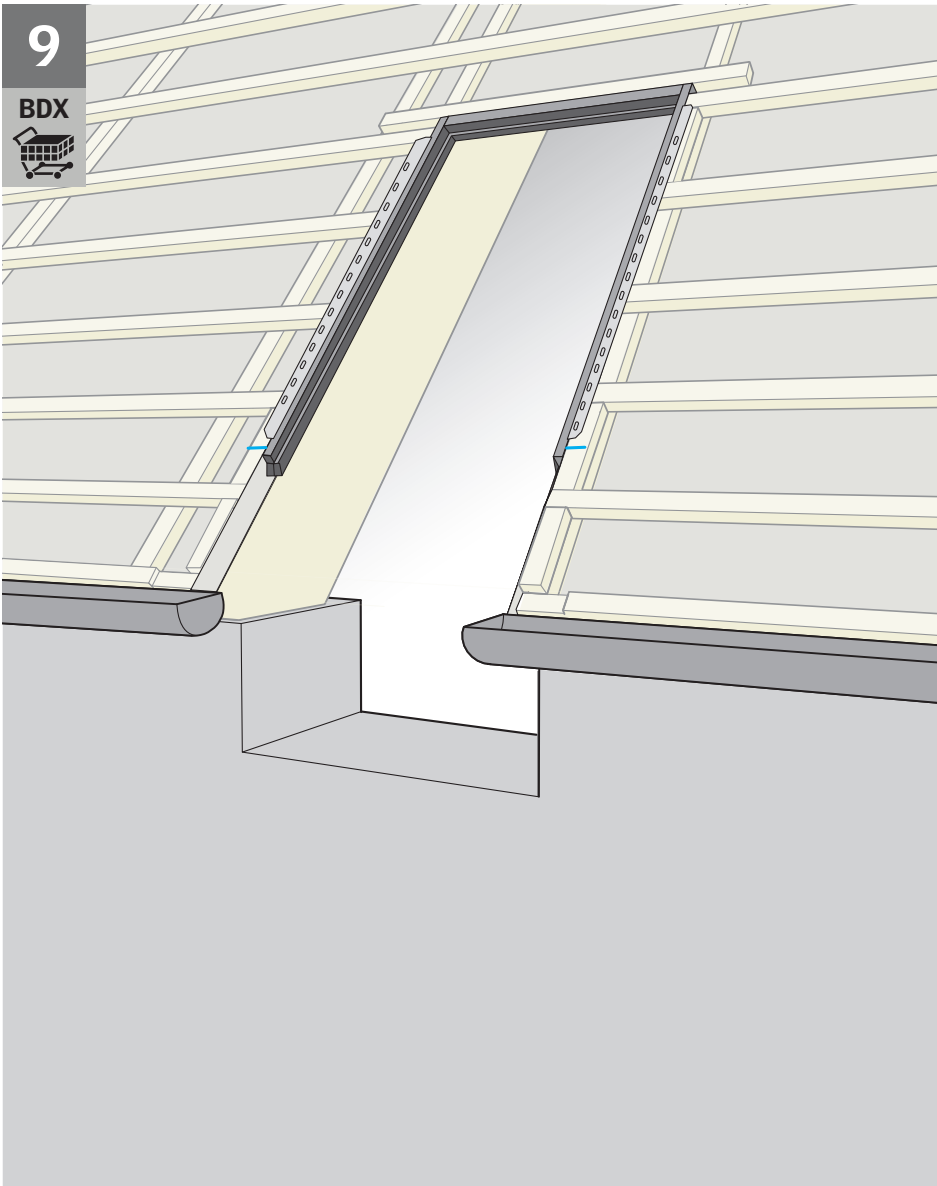

VFE / VIU

EFJ 

EFN 

AR: VELUX Argentina S.A. 348 4 639944	HU: VELUX Magyarország Kft. (06/1) 436-0601
AT: VELUX Österreich GmbH 02245/32 3 50	IE: VELUX Company Ltd. 01 848 8775
AU: VELUX Australia Pty. Ltd. 1300 859 856	IT: VELUX Italia s.p.a. 045/6173666
BA: VELUX Bosna i Hercegovina d.o.o. 033/626 493, 626 494	JP: VELUX-Japan Ltd. 0570-00-8145
BE: VELUX Belgium (010) 42.09.09	LT: VELUX Lietuva, UAB (85) 270 91 01
BG: VELUX Bulgaria EOOD 02/955 99 30	LV: VELUX Latvia SIA 67 27 77 33
BY: FE VELUX Roof Windows (017) 217 7385	NL: VELUX Nederland B.V. 030 - 6 629 629
CA: VELUX Canada Inc. 1 800 88-VELUX (888-3589)	NO: VELUX Norge AS 22 51 06 00
CH: VELUX Schweiz AG 0848 945 549	NZ: VELUX New Zealand Ltd. 0800 650 445
CL: VELUX Chile Limitada 2 953 6789	PL: VELUX Polska Sp. z o.o. (022) 33 77 000 / 33 77 070
CN: VELUX (CHINA) CO. LTD. 0316-607 27 27	PT: VELUX Portugal, Lda 21 880 00 60
CZ: VELUX Česká republika, s.r.o. 531 015 511	RO: VELUX România S.R.L. 0-8008-83589
DE: VELUX Deutschland GmbH 0800/3 27 27 27 Kostenlos aus dem deutschen Festnetz	RS: VELUX Srbija d.o.o. 011 20 57 500
DK: VELUX Danmark A/S 45 16 45 16	RU: ZAO VELUX (495) 737 75 20
EE: VELUX Eesti OÜ 621 7790	SE: VELUX Svenska AB 042/20 83 80
ES: VELUX Spain, S.A. 91 509 71 00	SI: VELUX Slovenija d.o.o. 01 724 68 68
FI: VELUX Suomi Oy 0207 290 800	SK: VELUX Slovensko, s.r.o. (02) 33 000 555
FR: VELUX France 0821 02 15 15 0,119€ TTC/min	TR: VELUX Çatı Pencereleri Ticaret Limited Şirketi 0 216 302 54 10
GB: VELUX Company Ltd. 01592 778 225	UA: VELUX Ukraina TOV (044) 2916070
HR: VELUX Hrvatska d.o.o. 01/5555 444	US: VELUX America Inc. 1-800-88-VELUX