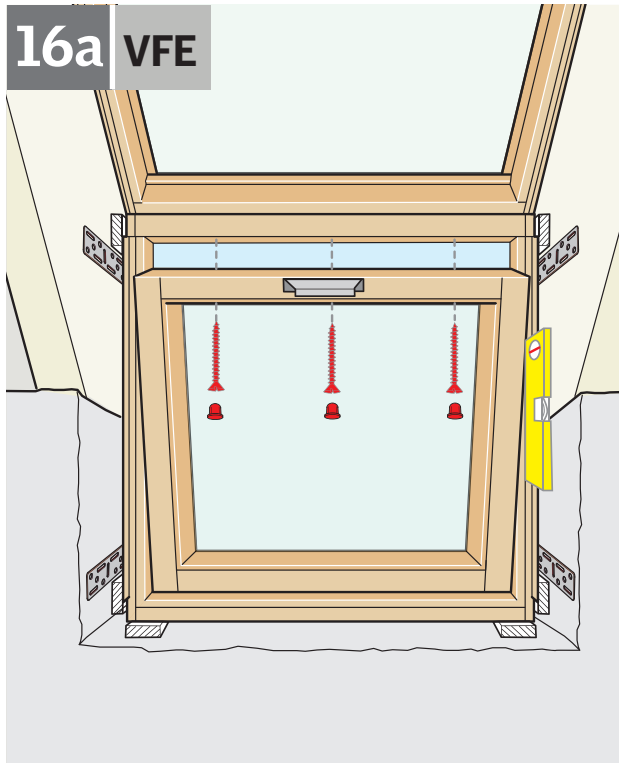

VFE / VIU

EFJ 

EFN 

AR: VELUX Argentina S.A. 348 4 639944	HU: VELUX Magyarország Kft. (06/1) 436-0601
AT: VELUX Österreich GmbH 02245/32 3 50	IE: VELUX Company Ltd. 01 848 8775
AU: VELUX Australia Pty. Ltd. 1300 859 856	IT: VELUX Italia s.p.a. 045/6173666
BA: VELUX Bosna i Hercegovina d.o.o. 033/626 493, 626 494	JP: VELUX-Japan Ltd. 0570-00-8145
BE: VELUX Belgium (010) 42.09.09	LT: VELUX Lietuva, UAB (85) 270 91 01
BG: VELUX Bulgaria EOOD 02/955 99 30	LV: VELUX Latvia SIA 67 27 77 33
BY: FE VELUX Roof Windows (017) 217 7385	NL: VELUX Nederland B.V. 030 - 6 629 629
CA: VELUX Canada Inc. 1 800 88-VELUX (888-3589)	NO: VELUX Norge AS 22 51 06 00
CH: VELUX Schweiz AG 0848 945 549	NZ: VELUX New Zealand Ltd. 0800 650 445
CL: VELUX Chile Limitada 2 953 6789	PL: VELUX Polska Sp. z o.o. (022) 33 77 000 / 33 77 070
CN: VELUX (CHINA) CO. LTD. 0316-607 27 27	PT: VELUX Portugal, Lda 21 880 00 60
CZ: VELUX Česká republika, s.r.o. 531 015 511	RO: VELUX România S.R.L. 0-8008-83589
DE: VELUX Deutschland GmbH 0800/3 27 27 27 Kostenlos aus dem deutschen Festnetz	RS: VELUX Srbija d.o.o. 011 20 57 500
DK: VELUX Danmark A/S 45 16 45 16	RU: ZAO VELUX (495) 737 75 20
EE: VELUX Eesti OÜ 621 7790	SE: VELUX Svenska AB 042/20 83 80
ES: VELUX Spain, S.A. 91 509 71 00	SI: VELUX Slovenija d.o.o. 01 724 68 68
FI: VELUX Suomi Oy 0207 290 800	SK: VELUX Slovensko, s.r.o. (02) 33 000 555
FR: VELUX France 0821 02 15 15 0,119€ TTC/min	TR: VELUX Çatı Pencereleri Ticaret Limited Şirketi 0 216 302 54 10
GB: VELUX Company Ltd. 01592 778 225	UA: VELUX Ukraina TOV (044) 2916070
HR: VELUX Hrvatska d.o.o. 01/5555 444	US: VELUX America Inc. 1-800-88-VELUX