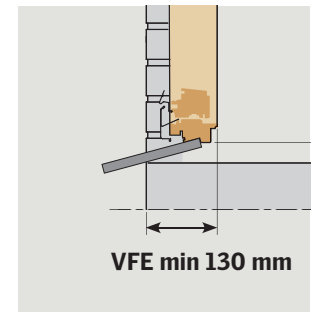

VFE / VIU

EFJ 

EFN 

AR: VELUX Argentina S.A. 348 4 639944	HU: VELUX Magyarország Kft. (06/1) 436-0601
AT: VELUX Österreich GmbH 02245/32 3 50	IE: VELUX Company Ltd. 01 848 8775
AU: VELUX Australia Pty. Ltd. 1300 859 856	IT: VELUX Italia s.p.a. 045/6173666
BA: VELUX Bosna i Hercegovina d.o.o. 033/626 493, 626 494	JP: VELUX-Japan Ltd. 0570-00-8145
BE: VELUX Belgium (010) 42.09.09	LT: VELUX Lietuva, UAB (85) 270 91 01
BG: VELUX Bulgaria EOOD 02/955 99 30	LV: VELUX Latvia SIA 67 27 77 33
BY: FE VELUX Roof Windows (017) 217 7385	NL: VELUX Nederland B.V. 030 - 6 629 629
CA: VELUX Canada Inc. 1 800 88-VELUX (888-3589)	NO: VELUX Norge AS 22 51 06 00
CH: VELUX Schweiz AG 0848 945 549	NZ: VELUX New Zealand Ltd. 0800 650 445
CL: VELUX Chile Limitada 2 953 6789	PL: VELUX Polska Sp. z o.o. (022) 33 77 000 / 33 77 070
CN: VELUX (CHINA) CO. LTD. 0316-607 27 27	PT: VELUX Portugal, Lda 21 880 00 60
CZ: VELUX Česká republika, s.r.o. 531 015 511	RO: VELUX România S.R.L. 0-8008-83589
DE: VELUX Deutschland GmbH 0800/3 27 27 27 Kostenlos aus dem deutschen Festnetz	RS: VELUX Srbija d.o.o. 011 20 57 500
DK: VELUX Danmark A/S 45 16 45 16	RU: ZAO VELUX (495) 737 75 20
EE: VELUX Eesti OÜ 621 7790	SE: VELUX Svenska AB 042/20 83 80
ES: VELUX Spain, S.A. 91 509 71 00	SI: VELUX Slovenija d.o.o. 01 724 68 68
FI: VELUX Suomi Oy 0207 290 800	SK: VELUX Slovensko, s.r.o. (02) 33 000 555
FR: VELUX France 0821 02 15 15 0,119€ TTC/min	TR: VELUX Çatı Pencereleri Ticaret Limited Şirketi 0 216 302 54 10
GB: VELUX Company Ltd. 01592 778 225	UA: VELUX Ukraina TOV (044) 2916070
HR: VELUX Hrvatska d.o.o. 01/5555 444	US: VELUX America Inc. 1-800-88-VELUX