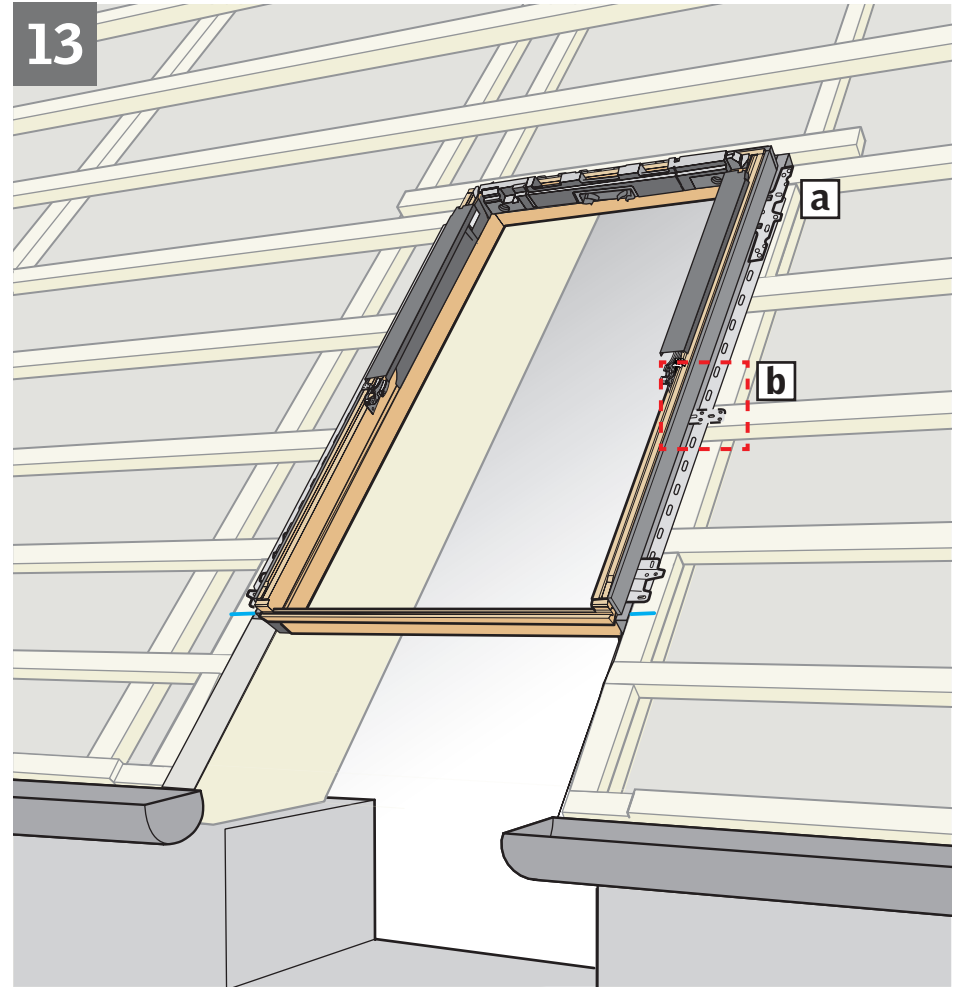

VFE / VIU

EFJ 

EFN 

AR: VELUX Argentina S.A. 348 4 639944	HU: VELUX Magyarország Kft. (06/1) 436-0601
AT: VELUX Österreich GmbH 02245/32 3 50	IE: VELUX Company Ltd. 01 848 8775
AU: VELUX Australia Pty. Ltd. 1300 859 856	IT: VELUX Italia s.p.a. 045/6173666
BA: VELUX Bosna i Hercegovina d.o.o. 033/626 493, 626 494	JP: VELUX-Japan Ltd. 0570-00-8145
BE: VELUX Belgium (010) 42.09.09	LT: VELUX Lietuva, UAB (85) 270 91 01
BG: VELUX Bulgaria EOOD 02/955 99 30	LV: VELUX Latvia SIA 67 27 77 33
BY: FE VELUX Roof Windows (017) 217 7385	NL: VELUX Nederland B.V. 030 - 6 629 629
CA: VELUX Canada Inc. 1 800 88-VELUX (888-3589)	NO: VELUX Norge AS 22 51 06 00
CH: VELUX Schweiz AG 0848 945 549	NZ: VELUX New Zealand Ltd. 0800 650 445
CL: VELUX Chile Limitada 2 953 6789	PL: VELUX Polska Sp. z o.o. (022) 33 77 000 / 33 77 070
CN: VELUX (CHINA) CO. LTD. 0316-607 27 27	PT: VELUX Portugal, Lda 21 880 00 60
CZ: VELUX Česká republika, s.r.o. 531 015 511	RO: VELUX România S.R.L. 0-8008-83589
DE: VELUX Deutschland GmbH 0800/3 27 27 27 Kostenlos aus dem deutschen Festnetz	RS: VELUX Srbija d.o.o. 011 20 57 500
DK: VELUX Danmark A/S 45 16 45 16	RU: ZAO VELUX (495) 737 75 20
EE: VELUX Eesti OÜ 621 7790	SE: VELUX Svenska AB 042/20 83 80
ES: VELUX Spain, S.A. 91 509 71 00	SI: VELUX Slovenija d.o.o. 01 724 68 68
FI: VELUX Suomi Oy 0207 290 800	SK: VELUX Slovensko, s.r.o. (02) 33 000 555
FR: VELUX France 0821 02 15 15 0,119€ TTC/min	TR: VELUX Çatı Pencereleri Ticaret Limited Şirketi 0 216 302 54 10
GB: VELUX Company Ltd. 01592 778 225	UA: VELUX Ukraina TOV (044) 2916070
HR: VELUX Hrvatska d.o.o. 01/5555 444	US: VELUX America Inc. 1-800-88-VELUX